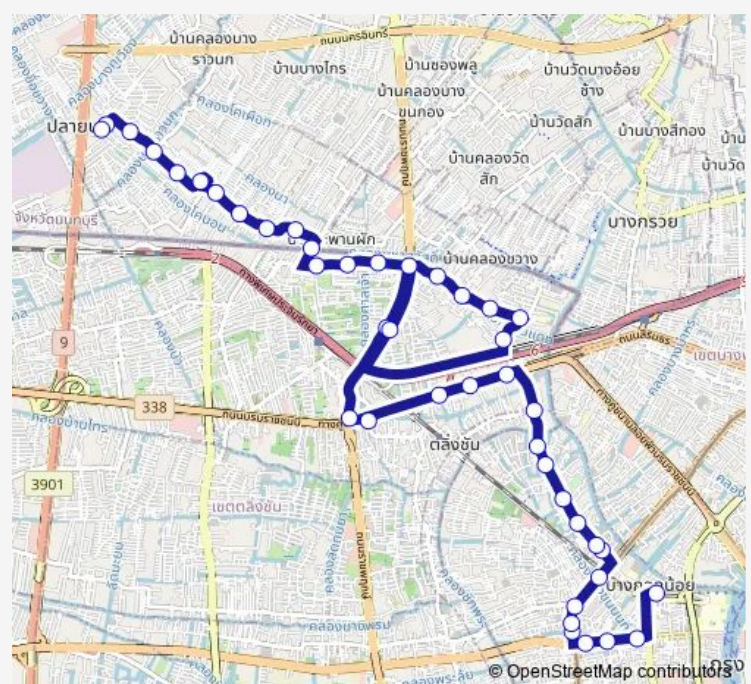

สำนักงานเขตบางกอกน้อย; Bangkok Noi District Office

วัดเจ้าอาาม; Wat Chao Nam

กรมบังคับคดี; Legal Execution Department

แยกชั้กพระ; Chak Phra Intersection

หลังถนนชัยพฤกษ์; After Chaiyaphruek Road

ศูนย์มานุษยวิทยาสิรินธร; Sirindhorn Anthropology Centre

ซีดาร์แมนชั่น; Cedar Mansion

ปากทางเข้าถนนฉิมพลี (ฝั่ง สน.ตลิ่งชัน); Entrance Chimphi Road (Talingchan Police Station side)

Route schedule

จุดขึ้นลง;visual stop — จุดขึ้นลง;visual stop

Monday	00:00
Tuesday	00:00
Wednesday	00:00
Thursday	00:00
Friday	00:00
Saturday	00:00
Sunday	00:00

Route info

Direction: จุดขึ้นลง;visual stop

Stops: 42

Trip Duration: 1 hour 22 min

1018 — ช่วงสถานีรถไฟธนบุรี - วัดศรีประวัต; Thonburi Railway Station - Sri Pra Wat Temple

ต่างระดับบรมฯ-ราชพฤกษ์ (ขาเข้า);Borom-Ratchaphruek Interchange (Outbound)