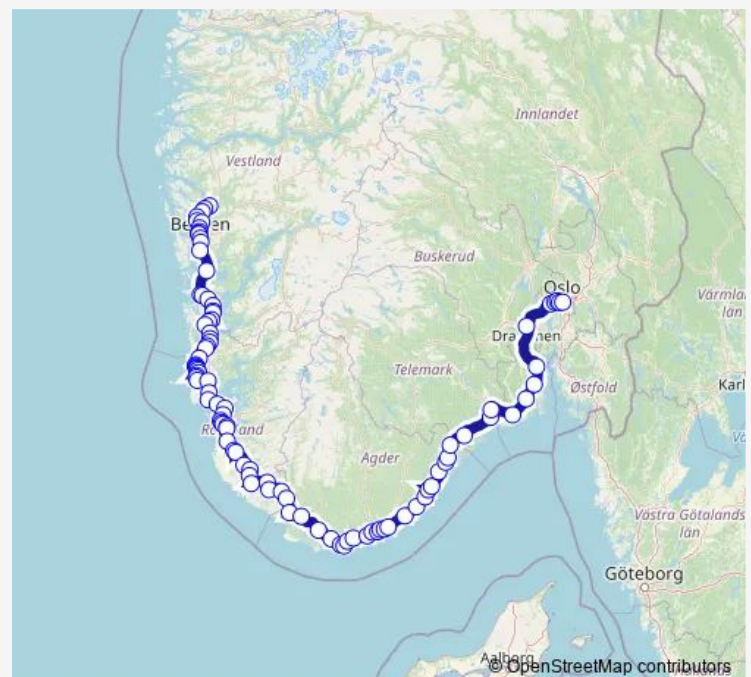

### Route schedule

Harebakken bussterminal — Ørsta rutebilstasjon

Monday

—

Tuesday

—

Wednesday

—

### Route info

Direction: Harebakken bussterminal

Stops: 137

Trip Duration: 17 hour 20 min

VY190 — Vy190 Ulsteinvik-Bergen-Kristiansand-Oslo

Ualand

Krossmoen

Bjerkreim E39

Vikeså

Bue

Ålgård E39

Kongeparken

Sandnes bussterminal Ruten

SUS Våland

Stavanger bussterminal

Tastatorget