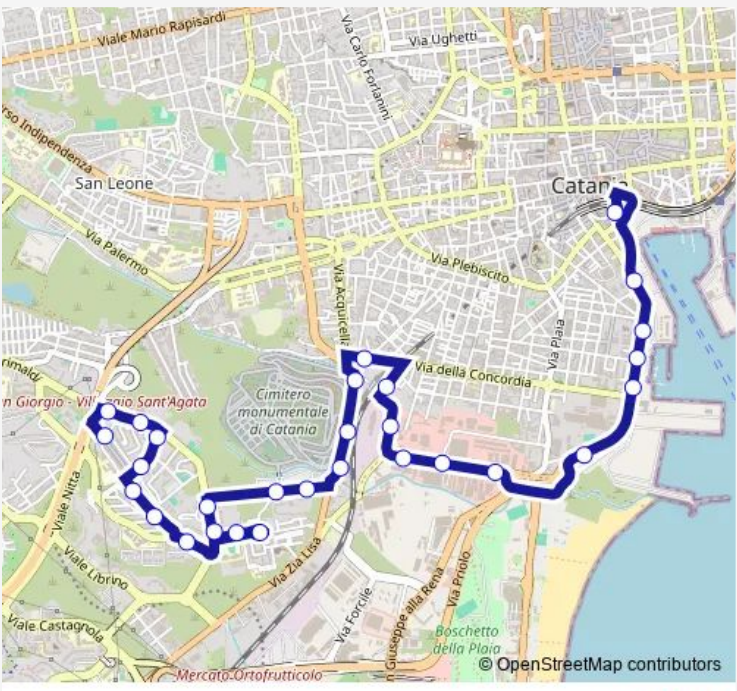

# Bus 830 Borsellino - Villaggio Sant' Agata

[Go to website](#)

**Direction**  
Terminal Borsellino Ovest — Terminal Villaggio Sant'Agata

33 stops

[Open route schedule](#)

- Terminal Borsellino Ovest
- C. Colombo 148 Azien. Gas
- Tempio Stella Polare Ovest
- Tempio Principe Ovest
- Tempio Assunta Ovest
- Tempio Faro Biscari Ovest
- Faro Biscari
- Acquicella Porto La Rena Nord
- Acquicella Porto Crocifisso Nord
- Acquicella Porto Officina Ferroviaria Nord
- Acquicella Porto Adamo Est
- Adamo Giuntini
- Concordia Poulet
- Acquicella Concordia Est
- Acquicella Abate Est
- Acquicella Palestro Est
- Acquicella Palestro Ovest
- Acquicella Abate Ovest
- Acquicella Concordia Ovest
- Acquicella Regione
- Acquicella Ovest

**Route schedule**  
Terminal Borsellino Ovest — Terminal Villaggio Sant'Agata

Monday	05:05-23:15
Tuesday	05:05-23:15
Wednesday	05:05-23:15
Thursday	05:05-23:15
Friday	05:05-23:15
Saturday	05:05-23:15
Sunday	06:30-23:00

**Route info**

Direction: Terminal Borsellino Ovest

Stops: 33

Trip Duration: 0 hour 30 min

830 — Borsellino - Villaggio Sant' Agata **BusMaps**

Acquicella Zia Lisa Ovest

Divino Amore

Verrazzano Divino Amore Ovest

Verrazzano Nitta

San Jacopo Verrazzano Sud

San Jacopo Sud

Nitta Verrazzano

Nitta Villaggio Sant'Agata Nord

Nitta Seneca

Villaggio Sant'Agata zona D Est

Nitta zona A (2)