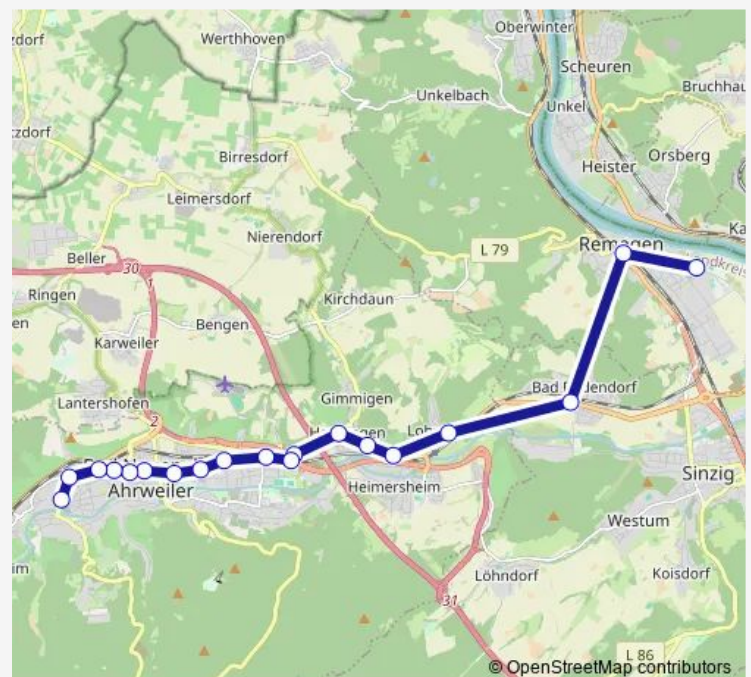

Friday 05:56-22:33

Saturday 14:33

Sunday —

Route info

Direction: Grafschaft Ringen Haribo

Stops: 22

Trip Duration: 0 hour 51 min

830

Direction

Remagen Igs — Bad Neuenahr-Ahrweiler Ahrweiler Ahrtor

19 stops

[Open route schedule](#)

Remagen Igs

Remagen Bf

Sinzig Bad Bodendorf Bahnhof/Bäderstraße

Bad Neuenahr-Ahrweiler Lohrsdorf In den Auen