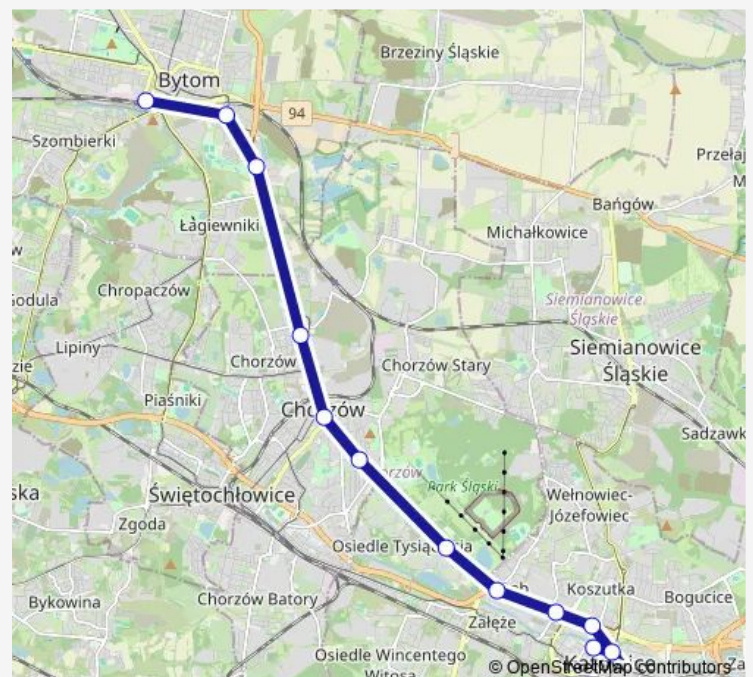

Bus 830

[Go to website](#)

Direction

Bytom Dworzec — Katowice Piotra Skargi

12 stops

[Open route schedule](#)

Bytom Dworzec

Bytom Teatr Tańca-Rozbark

Katowice Aleja Korfantego

Katowice Piotra Skargi

Route schedule

Bytom Dworzec — Katowice Piotra Skargi

Monday 05:10-18:27

Tuesday 04:38-18:27

Wednesday 05:10-18:27

Thursday 05:10-18:27

Friday 05:10-18:27

Saturday 04:38-16:08

Sunday —

Route info

Direction: Bytom Dworzec

Stops: 12

Trip Duration: 0 hour 32 min

830