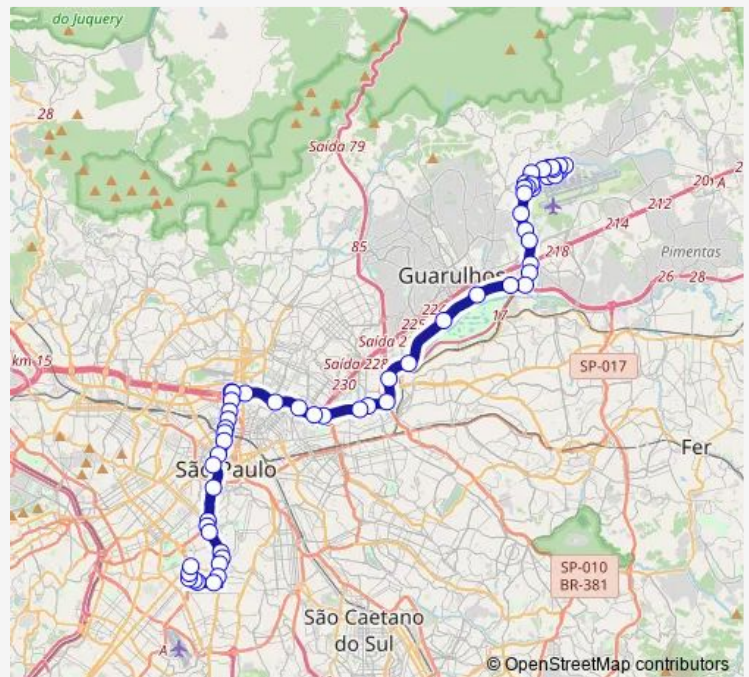

Bus 830 Guarulhos (Aeroporto Internacional de Sao Paulo) / Sao Paulo (Vila Mariana)

[Go to website](#)

Direction

R. José Ferreira Pinto, 1555 — Aeroporto Internacional, Guarulhos - Sp

46 stops

[Open route schedule](#)

Avenida Presidente Castelo Branco, 2902-3008

Avenida Condessa Elizabeth de Robiano, 230

Avenida Condessa Elizabeth de Robiano, 2422-2590

Avenida Condessa Elizabeth de Robiano, 1690

Route schedule

R. José Ferreira Pinto, 1555 — Aeroporto Internacional, Guarulhos - Sp

Route info

Direction: R. José Ferreira Pinto, 1555

Stops: 46

Trip Duration: 1 hour 39 min

Avenida Condessa Elizabeth de Robiano, 5132-5210

Avenida Condessa Elizabeth de Robiano, 6326-6402

Marginal Rodovia Ayrton Senna, 1390

Saturday 06:20-20:20

Sunday 06:20-20:20

Route info

Direction: Aeroporto Internacional, Guarulhos - Sp

Stops: 61

Trip Duration: 1 hour 39 min

SP-070, 50

Rodovia Ayrton Senna, 023