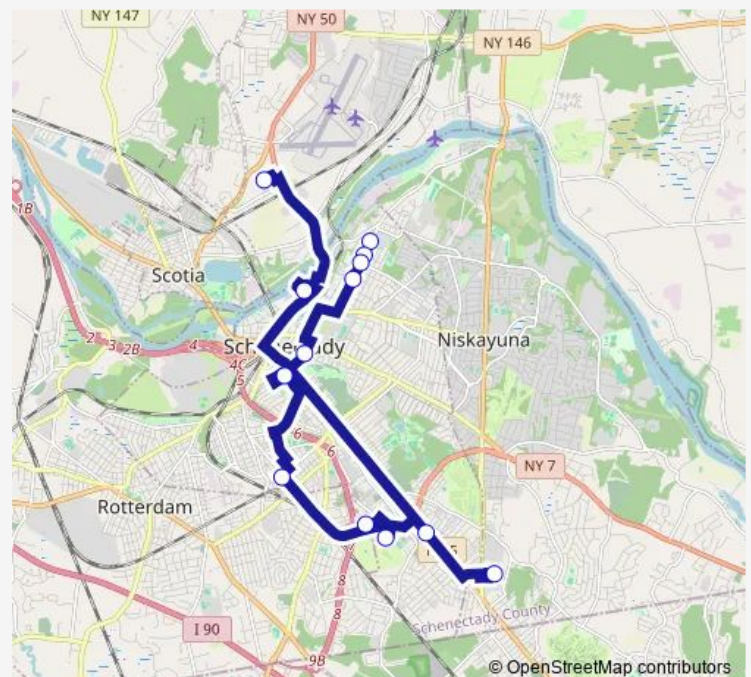

### Direction

Van Vranken Ave & Van Debogart St — Walmart - Glenville

13 stops

[Open route schedule](#)

Van Vranken Ave & Van Debogart St

Van Vranken Ave & Salina St

Van Vranken Ave & Gerling St

Van Vranken Ave & Seneca St

### Route schedule

Van Vranken Ave & Van Debogart St — Walmart - Glenville

Monday —

Tuesday 09:35

Wednesday —

Thursday —

Friday —

Saturday —

### Route info

Direction: Van Vranken Ave & Van Debogart St

Stops: 13

Trip Duration: 1 hour 9 min

830 — Schenectady Shopping Bus

**Direction**

Walmart - Glenville — Van Vranken Ave &amp; Van Debogart St

10 stops

Wednesday —

Thursday —

Friday —

Saturday —

Sunday —

**Route info**

Direction: Walmart - Glenville

Stops: 10