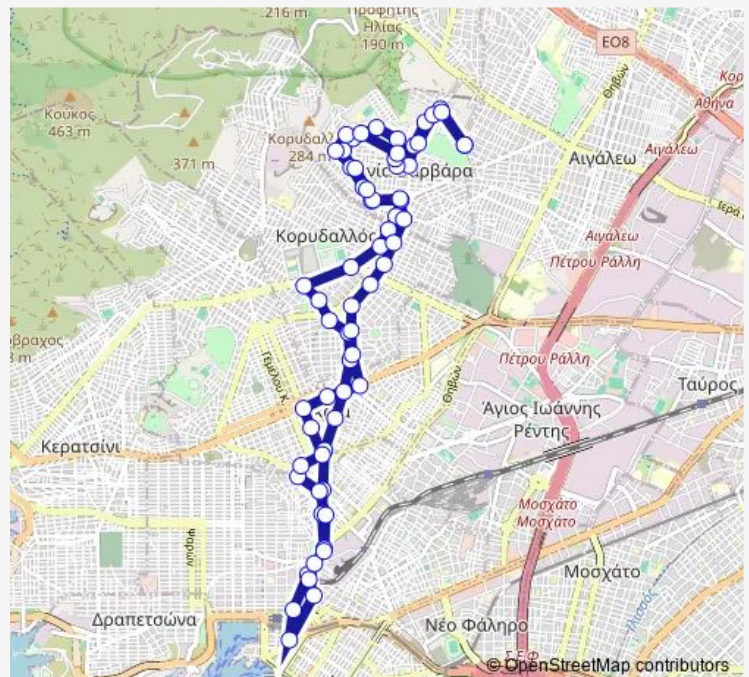

Saturday 05:00-23:00

Sunday 07:30-22:00

Route info

Direction: Αφετηρια 830

Stops: 65

Trip Duration: 1 hour 30 min

830 — Αγ. Βαρβαρα - Πειραιας (Κυκλικη)

Πλ.Ελευθεριασ