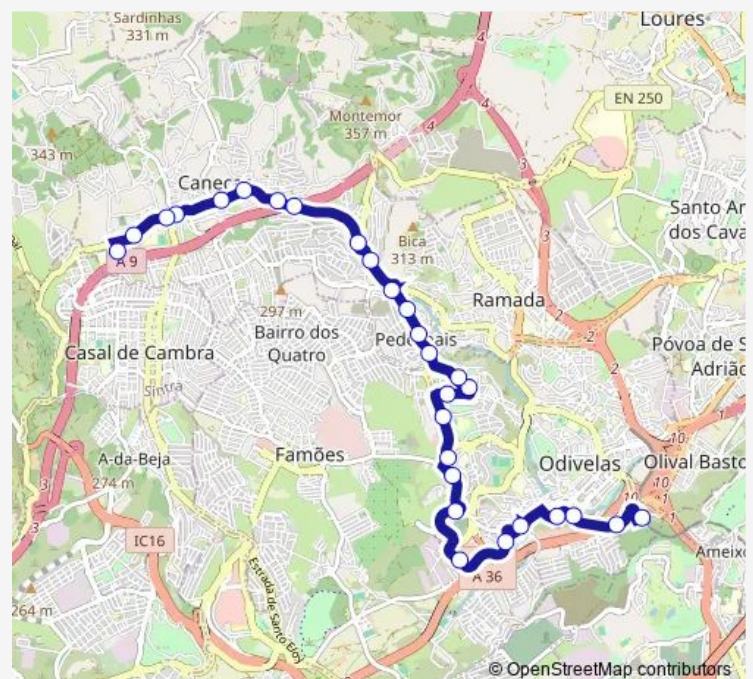

Av A Pais Martins (Cemitério)

### Route schedule

Caneças (Esc Sec) — Senhor Roubado (Metro) P2

Monday 06:30-19:40

Tuesday 06:30-19:40

Wednesday 06:30-19:40

Thursday 06:30-19:40

Friday 06:30-19:40

Saturday —

### Route info

Direction: Caneças (Esc Sec)

Stops: 28

Trip Duration: 0 hour 30 min

2206 — Caneças (Esc. Secundária) - Sr. Roubado (Metro)

BusMaps

Av A Pais Martins (C Comercial)

R Paiã 12