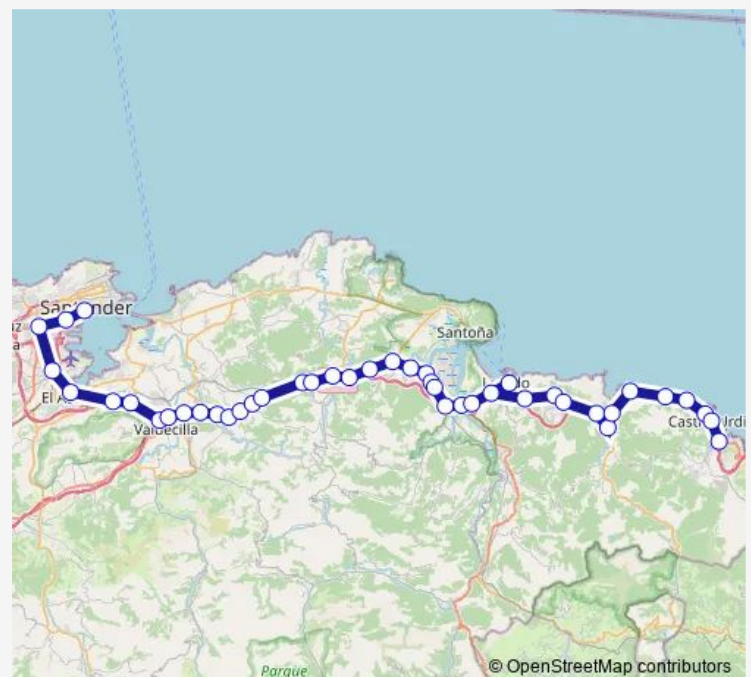

Friday 09:30-21:00

Saturday 12:30-19:00

Sunday 12:30-19:00

Route info

Direction: E.Autobuses Santander (Santander)

Stops: 43

Trip Duration: 1 hour 35 min

Gama (Gama)

Barcena Cicero (Barcena Cicero)

Cruce Estacion (Cicero)

Las Mazuecas (Cicero)

Cicero (Cicero)

La Barca (Treto)

La Venta (Colindres)

c/Ramon Pelayo (Colindres)

Estacion Autobuses (Laredo)

La Pesquera (La Pesquera)

Tarrueza (Tarrueza)

Iseca (Iseca nueva)

Mollaneda (Mollaneda)

Cruce Oriñon (Oriñon)

El Pontarron (Nocina)

Casatablas (Nocina)

Islares (Islares)