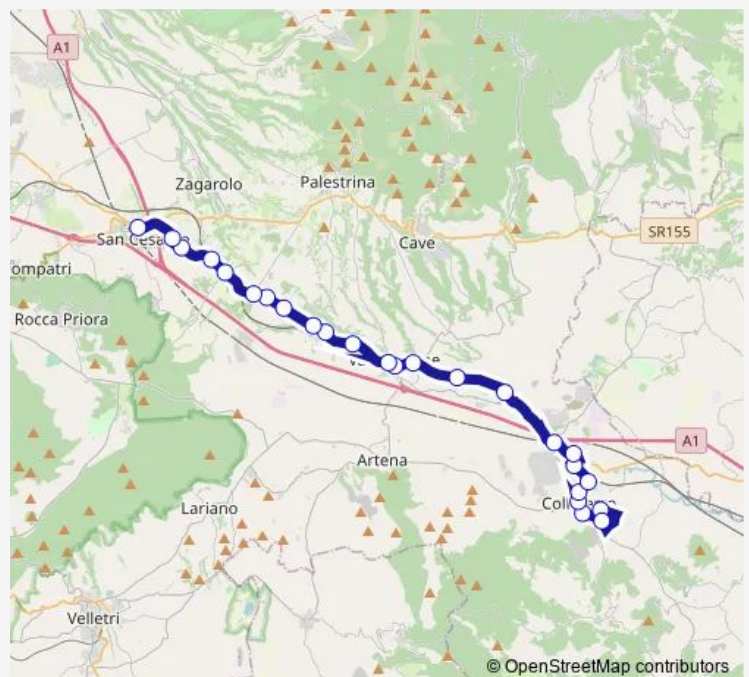

**Bus Colferro - San Cesareo # Cf603a**

[Go to website](#)

**Direction**

Colferro | Via Latina (Itis) # f14391 — SAN Cesareo | Via Casilina Via Corridoni # f6037

25 stops

[Open route schedule](#)

Colferro | Via Latina (Itis) # f14391

Labico | Via Agrolatino Via Afilani # f14604

Labico | Via Agrolatino Via Stradella # f14605

Labico | Via Agrolatino Via Olmi # f14606

Palestrina | Via Casilina Via Carchitti # f14607

**Route schedule**

Colferro | Via Latina (Itis) # f14391 — SAN Cesareo | Via Casilina Via Corridoni # f6037

Monday	—
Tuesday	—
Wednesday	—
Thursday	—
Friday	—
Saturday	13:20
Sunday	—

**Route info**

Direction: Colferro | Via Latina (Itis) # f14391

Stops: 25

Trip Duration: 0 hour 40 min

Colferro - San Cesareo # Cf603a