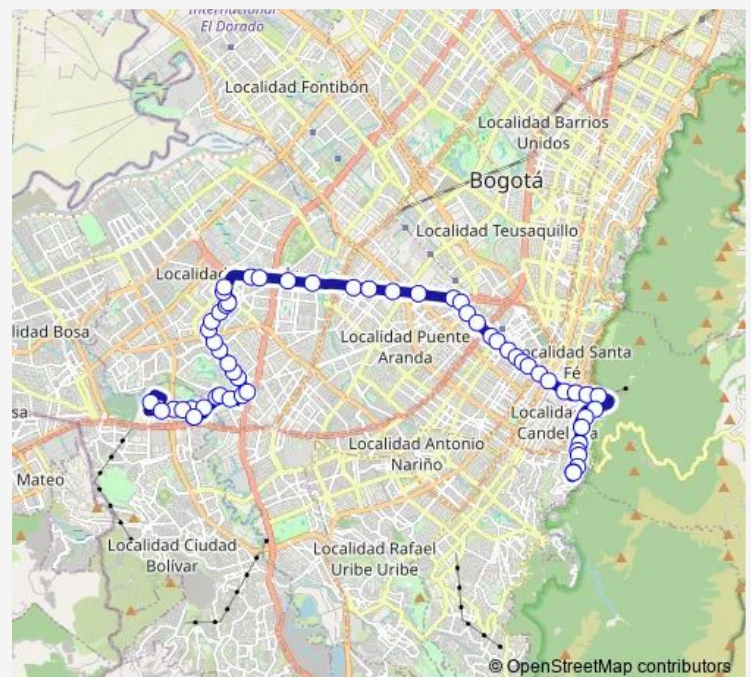

CL 40 Sur - KR 77a

KR 78B - CL 38C Sur

KR 78B - CL 36 Sur

Route schedule

DG 67C Sur - KR 64B Br. Villa del Rio — DG 67C Sur - KR 64B Br. Villa del Rio

Monday 04:00-21:00

Tuesday 04:00-21:00

Wednesday 04:00-21:00

Thursday 04:00-21:00

Friday 04:00-21:00

Saturday 04:00-21:00

Sunday 05:00-20:00

Route info

Direction: DG 67C Sur - KR 64B Br. Villa del Rio

Stops: 59

Trip Duration: 3 hour 38 min

■ L519 — Los Laches

KR 78B - CL 35 Sur

KR 78B - CL 33A Sur

CL 26 Sur - KR 78h

K 78 K - CL 6 Sur

AV. Américas - KR 73C

AV. Américas - KR 73

AV. Américas - KR 71B

AC 19 - KR 8

AC 19 - KR 4 Germania

CL 20 - KR 3

CL 20 - KR 2 Este

AC 20 - KR 1

AV. Circunvalar - CL 18

AV. Circunvalar - CL 16

Vía Choachí km 0.4