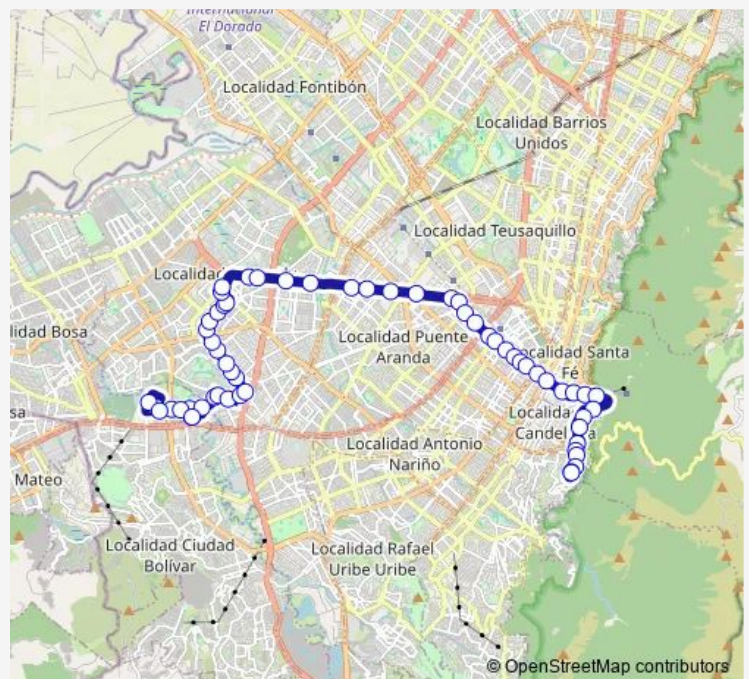

CL 40 Sur - KR 77a

KR 78B - CL 38C Sur

KR 78B - CL 36 Sur

Route schedule

DG 67C Sur - KR 64B Br. Villa del Rio — DG 67C Sur - KR 64B Br. Villa del Rio

Monday 04:00-21:00

Tuesday 04:00-21:00

Wednesday 04:00-21:00

Thursday 04:00-21:00

Friday 04:00-21:00

Saturday 04:00-21:00

Sunday 05:00-20:00

Route info

Direction: DG 67C Sur - KR 64B Br. Villa del Rio

Stops: 59

Trip Duration: 3 hour 8 min

L519 — Los Laches

BusMaps

KR 78B - CL 35 Sur

KR 78B - CL 33A Sur

CL 26 Sur - KR 78h

K 78 K - CL 6 Sur

AV. Américas - KR 73c

AV. Américas - KR 73