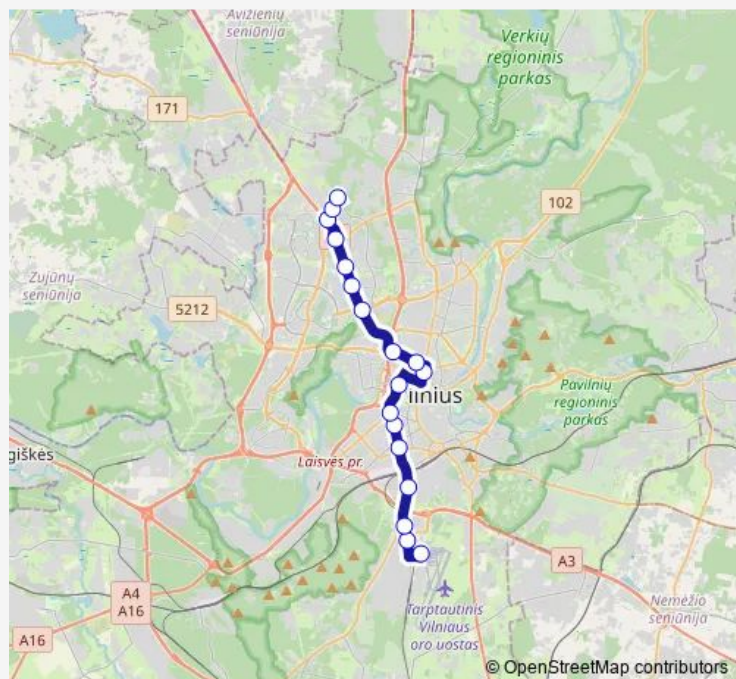

Direction

Fabijoniškių žiedas — Oro uostas

18 stops

[Open route schedule](#)

Fabijoniškių žiedas

Gedvydžių st.

Takas

Jurgio Baltrušaičio st.

Igno Šeiniaus st.

Šeškinės poliklinika

Šeškinė

Lietuvos sąjūdžio kelias

Europos aikštė

Žalioji tiltas

Juozo Tumo-Vaižganto st.

Mikalojaus Konstantino Čiurlionio st.

Taraso Ševčenkos st.

Sparta

Naujininkai

Eišiškių plentas

Dariaus ir Girėno st.

Oro uostas

Route schedule

Fabijoniškių žiedas — Oro uostas

Route info

Direction: Fabijoniškių žiedas

Stops: 18

Trip Duration: 0 hour 42 min

Direction

Pramogų arena — Oro uostas

12 stops

[Open route schedule](#)