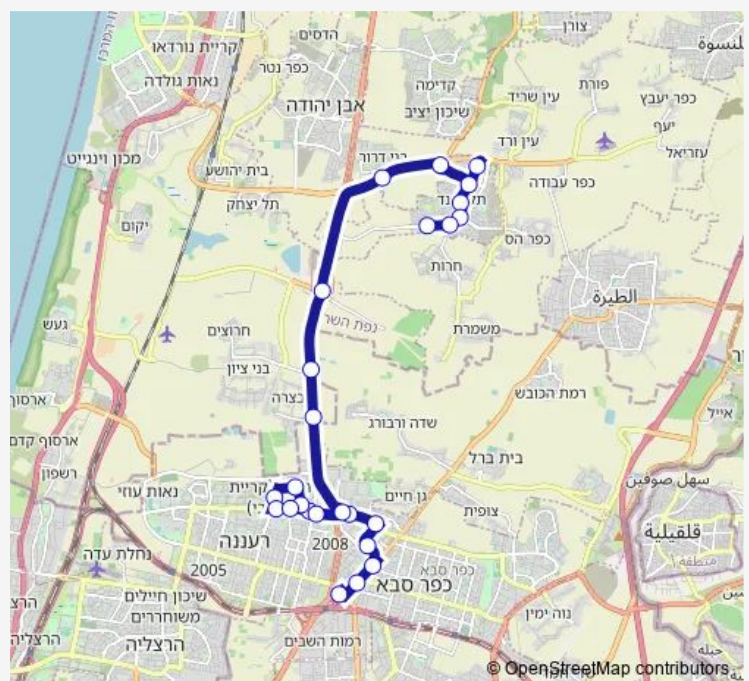

צומת בני דרור למזרח

השקד/כביש 553

הדקל/התאנה

הדקל/השקד

Route schedule

מסוף רעננה/הפנינה — דרך הלורדאבני

Monday 07:30-18:30

Tuesday 07:30-18:30

Wednesday 07:30-18:30

Thursday 07:30-18:30

Friday —

Saturday —

Sunday 07:30-18:30

Route info

Direction: מסוף רעננה/הפנינה

Stops: 25

Trip Duration: 0 hour 34 min

626 — דרך הלורדאבני-תל מונד->מסוף רעננה/היהלום-רעננה-10

BusMaps

הדקל/הנרקיס

הדקל/הרקפת

הדקל/הכלנית

דרך הלורדאבני

Direction

Wednesday 06:30-17:30

Thursday 06:30-17:30

Friday —

Saturday —

Sunday 06:30-17:30

Route info

Direction: דרך הלורדאבני

Stops: 27