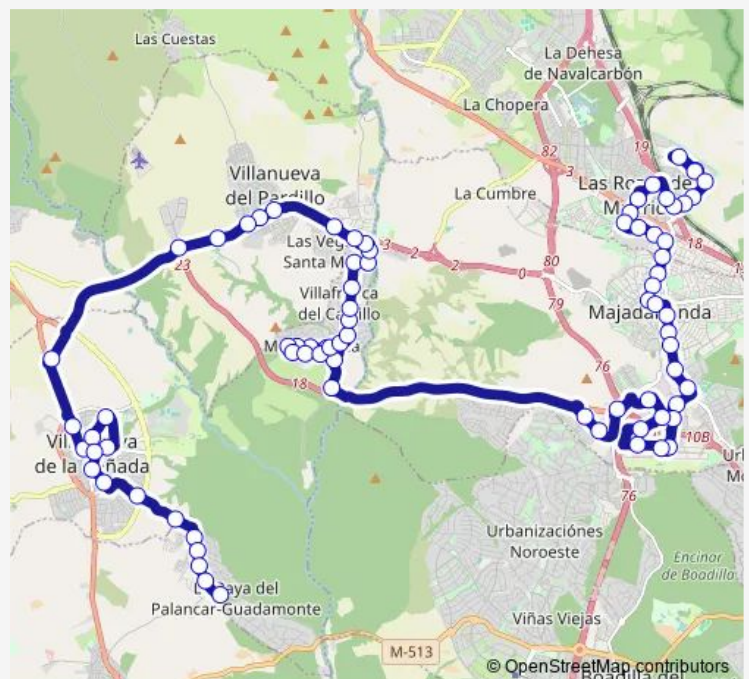

### Direction

Cetrería-Urb.Guadamonte — Acanto-Centro DE Salud

72 stops

[Open route schedule](#)

Cetrería-Urb.Guadamonte

Halcón-Pihuelas

Trva.Señuelo-Ronda DE LA Raya

Ronda DE LA Raya-Halconería

Av.Castillos-Castillo DE Andrade

### Route schedule

Cetrería-Urb.Guadamonte — Acanto-Centro DE Salud

Monday 04:35-20:25

Tuesday 04:35-20:25

Wednesday 04:35-20:25

Thursday 04:35-20:25

Friday 04:35-20:25

Saturday 04:35-20:25

### Route info

Direction: Cetrería-Urb.Guadamonte

Stops: 72

Trip Duration: 1 hour 38 min

626 — LAS Rozas-Majadahonda-Villanueva DE LA Cañada

Av.Castillos-Castillo Barcience

Castillo Antequera-Castillo Barcience