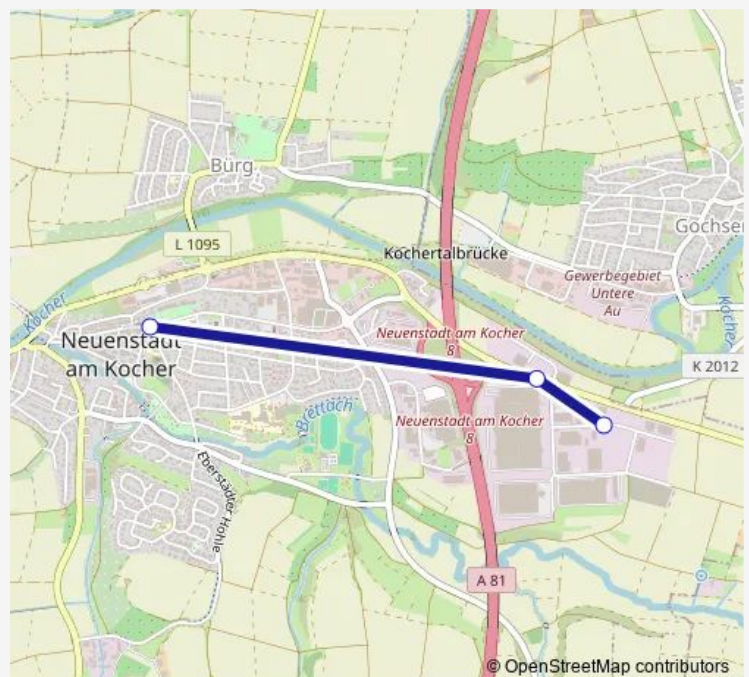

Direction

Neuenstadt (K) Betriebshof — Neuenstadt (K) ZOB Lindenplatz Bstg 8

3 stops

[Open route schedule](#)

Neuenstadt (K) Betriebshof

Neuenstadt (K) Gik

Neuenstadt (K) ZOB Lindenplatz Bstg 8

Route schedule

Neuenstadt (K) Betriebshof — Neuenstadt (K) ZOB Lindenplatz Bstg 8

Monday	12:24-17:24
Tuesday	12:24-17:24
Wednesday	12:24-17:24
Thursday	12:24-17:24
Friday	12:24-17:24
Saturday	—
Sunday	—

Route info

Direction: Neuenstadt (K) Betriebshof

Stops: 3

Trip Duration: 0 hour 5 min

Direction

Neckarsulm, Nord/Audi Tor 6 — Neuenstadt (K) Betriebshof

9 stops

[Open route schedule](#)

Neckarsulm, Nord/Audi Tor 6

Amorbach (Neckarsulm), Landesstraße

Tuesday 06:30-15:00

Wednesday 06:30-15:00

Thursday 06:30-15:00

Friday 06:30-15:00

Saturday —

Sunday —

Route info

Direction: Neuenstadt (K) ZOB Lindenplatz Bstg 7