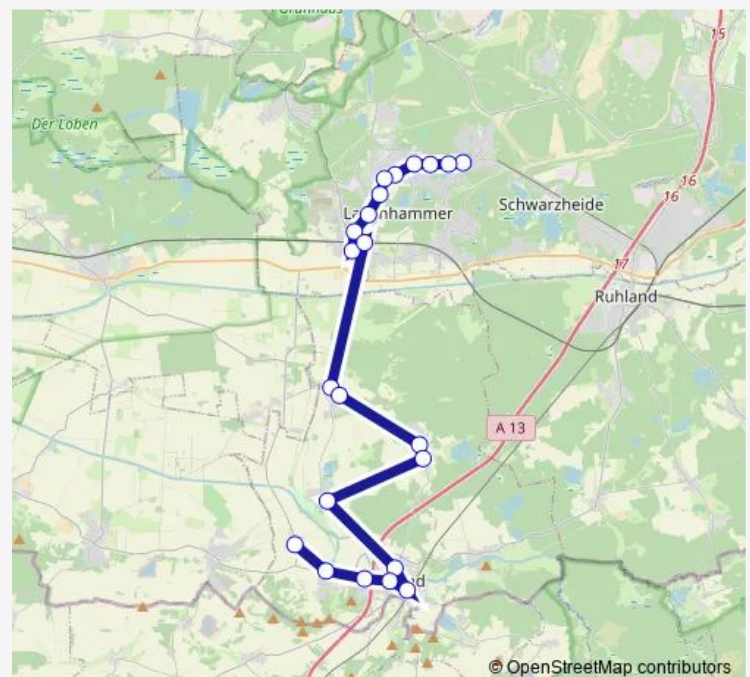

Friday 08:30-18:30

Saturday 14:30-18:25

Sunday 14:30-18:25

Route info

Direction: Lauchhammer Ost, Krankenhaus

Stops: 22

Trip Duration: 0 hour 49 min

Direction

Frauwalde, Gasthaus — Seecampus (NI)

26 stops

[Open route schedule](#)

Frauwalde, Gasthaus

Großkmehlen

Kleinkmehlen

Ortrand, Elsterwerdaer Str.

Ortrand, Schule