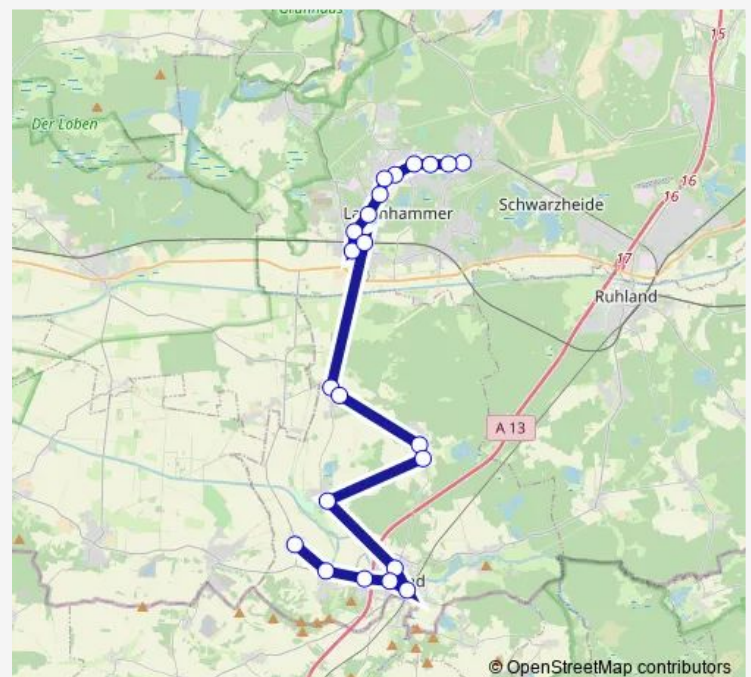

Friday 08:30-18:30

Saturday 14:30-18:25

Sunday 14:30-18:25

Route info

Direction: Lauchhammer Ost, Krankenhaus

Stops: 22

Trip Duration: 0 hour 49 min

Direction

Frauwalde, Gasthaus — Seecampus (NI)

26 stops

[Open route schedule](#)

Frauwalde, Gasthaus

Großkmehlen

Kleinkmehlen

Ortrand, Elsterwerdaer Str.

Ortrand, Schule