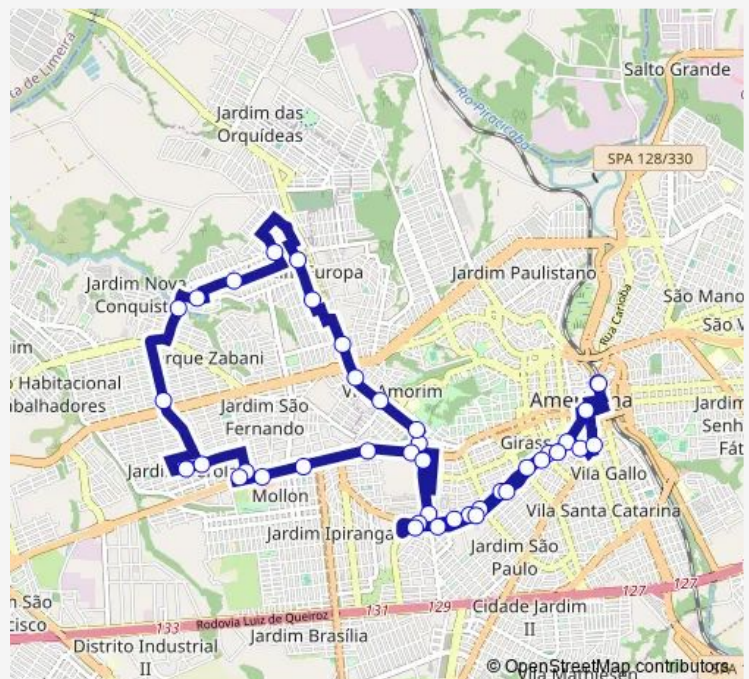

Rua Vicente de Carvalho 1083 - Turmalina Santa Barbara d'Oeste - SP 13455-082 Brasil

Route schedule

Terminal Urbano - Centro Americana - SP 13465-005 Brasil — Terminal Metropolitano de Americana

Monday 05:00-21:45

Tuesday 05:00-21:45

Wednesday 05:00-21:45

Thursday 05:00-21:45

Friday 05:00-21:45

Saturday 05:00-21:45

Sunday —

Route info

Direction: Terminal Urbano - Centro Americana - SP 13465-005 Brasil

Stops: 41

Trip Duration: 1 hour 15 min

626 — Americana (Terminal Metropolitano DE Americana) - Santa Barbara D Oeste (Jardim Europa)

Av. da Amizade 1100 - Jardim Candido Bertini Santa Barbara d'Oeste - SP 13455-082 Brasil