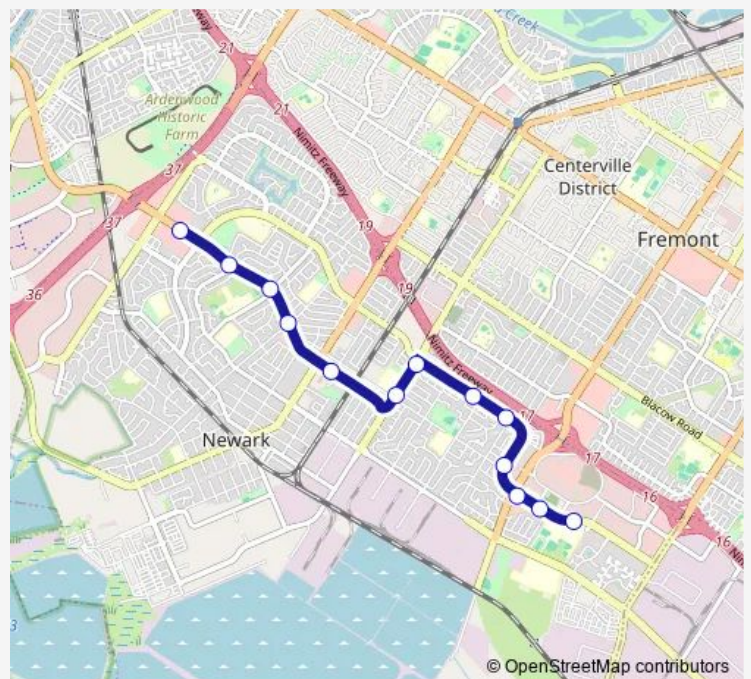

Newark Blvd & Lafayette Av

Newark Blvd & Mayhews Landing Rd

Newark Blvd & Civic Terrace Av

Central Av & Birch St

Central Av & Cedar Blvd

Cedar Blvd & Smith Av

Cedar Blvd & Moores Av

Cedar Blvd & Birch St

Thursday 07:48

Friday 07:48

Saturday —

Sunday —

**Route info**

Direction: Newark Blvd & Lido Faire

Stops: 13

Trip Duration: 0 hour 22 min

### Direction

Cedar Av & Newark High School Library — Newark Blvd & Rosemont Square

15 stops

[Open route schedule](#)

Cedar Av & Newark High School Library

Cedar Blvd & S Magazine (Newpark Mall)

Cedar Blvd & N Magazine

### Route schedule

Cedar Av & Newark High School Library — Newark Blvd & Rosemont Square

Monday 15:50

Tuesday 15:50

Wednesday 15:50

Thursday 15:50

Friday 15:50

Saturday —