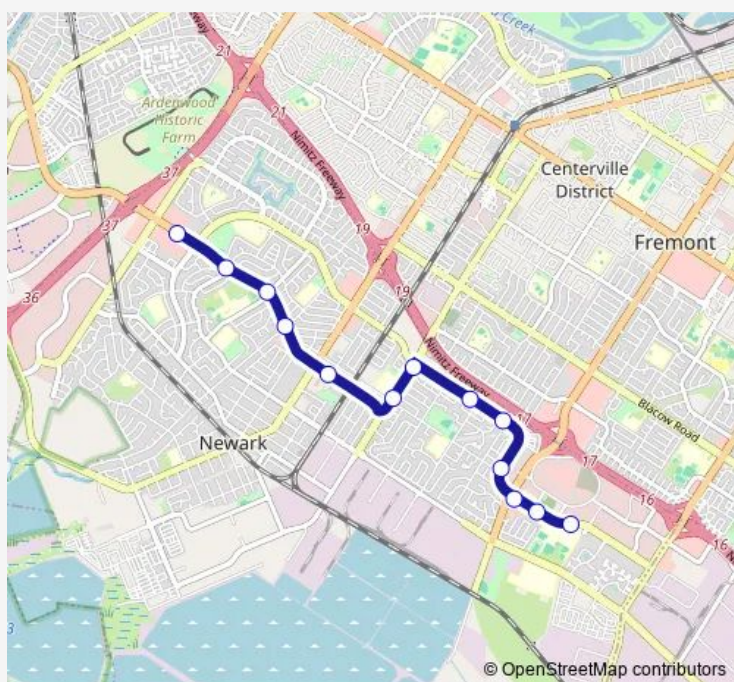

Direction

Newark Blvd & Lido Faire — Cedar Av & Newark High School Library

13 stops

[Open route schedule](#)

Newark Blvd & Lido Faire

Newark Blvd & Brittany Av

Newark Blvd & Lafayette Av

Newark Blvd & Mayhews Landing Rd

Newark Blvd & Civic Terrace Av

Central Av & Birch St

Central Av & Cedar Blvd

Cedar Blvd & Smith Av

Cedar Blvd & Moores Av

Cedar Blvd & Birch St

Cedar Blvd & Mowry Av

Cedar Blvd & N Magazine

Cedar Av & Newark High School Library

Route schedule

Newark Blvd & Lido Faire — Cedar Av & Newark High School Library

Monday	07:48
Tuesday	07:48
Wednesday	07:48
Thursday	07:48
Friday	07:48
Saturday	—
Sunday	—

Route info

Direction: Newark Blvd & Lido Faire

Stops: 13

Trip Duration: 0 hour 22 min

626 — Newark Memorial - Newark Blvd.

Direction

Cedar Av & Newark High School Library — Newark Blvd & Rosemont Square

15 stops