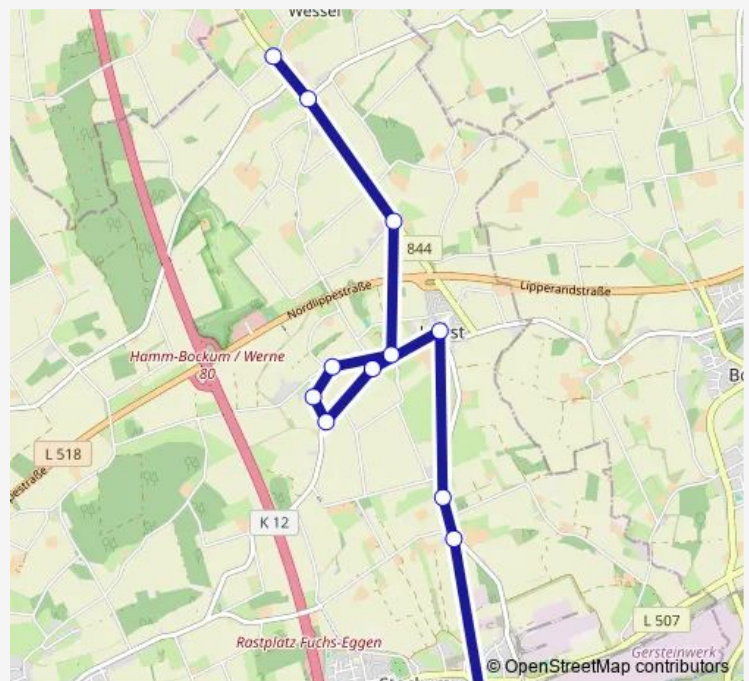

Stockum, Mühlenstr. Mitte

Horst, Kiwitzheide

Horst, Ahlener Weg

Horst, Reckers

Horst, Brenningen

Horst, Südbrenningen

Horst, Ostbrenningen

Horst, Am Mergelkamp

Thursday 12:00-12:55

Friday 12:00-12:55

Saturday —

Sunday —

Route info

Direction: Stockum, Kardinal-von-Galen-Schule

Stops: 12

Trip Duration: 0 hour 18 min

Direction

Horst, Südbrenningen — Stockum, Kardinal-von-Galen-Schule

7 stops

[Open route schedule](#)

Horst, Südbrenningen

Horst, Ostbrenningen

Horst, Am Mergelkamp

Horst, Ahlener Weg

Thursday 07:55

Friday 07:55

Saturday —

Sunday —

Route info

Direction: Horst, Südbrenningen

Stops: 7

Trip Duration: 0 hour 16 min