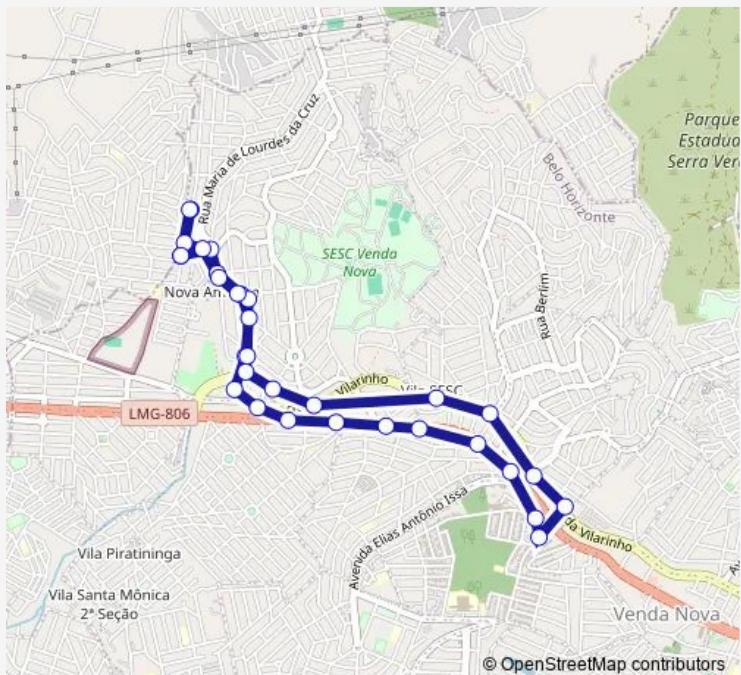

Bus 626 Estacao Venda Nova/Esplendor Via Nova America (Partidas Da R. Edmar Colini)

[Go to website](#)

Direction
 Rua Edmar Colini Ferreira 123 — Rua Edmar Colini Ferreira 123

32 stops

[Open route schedule](#)

- Rua Edmar Colini Ferreira 123
- Rua Conceicao Silvana 13
- Rua Ajair De Almeida Costa 625
- Rua Jovino Rodrigues Pego 78
- Rua Jordelina Maria Do Carmo 185
- Rua Aluizio Teixeira Da Silva 275
- Rua Aluizio Teixeira Da Silva 71
- Rua Jose Mauricio Brandao 21
- Rua Padre Pedro Pinto 5155
- Rua Padre Pedro Pinto 4951
- Rua Padre Pedro Pinto 3165
- Rua Padre Pedro Pinto 2987
- Rua Padre Pedro Pinto 2749
- Rua Padre Pedro Pinto 2507
- Rua Antonio Rodrigues Froes 105
- Rua Farmaceutico Raul Machado 140
- Ave Vilarinho 3160
- Ave Vilarinho 3440
- Ave Vilarinho 3900
- Ave Vilarinho 4440

Route schedule

Rua Edmar Colini Ferreira 123 — Rua Edmar Colini Ferreira 123

Monday	05:20
Tuesday	05:20
Wednesday	05:20
Thursday	05:20
Friday	05:20
Saturday	—
Sunday	—

Route info

Direction: Rua Edmar Colini Ferreira 123

Stops: 32

Trip Duration: 0 hour 34 min

■ 626 — Estacao Venda Nova/Esplendor Via Nova America (Partidas Da R. Edmar Colini) **BusMaps**

Ave Vilarinho 5120

Ave Vilarinho 5430

Ave Vilarinho 5900

Rua Aluizio Teixeira Da Silva 284