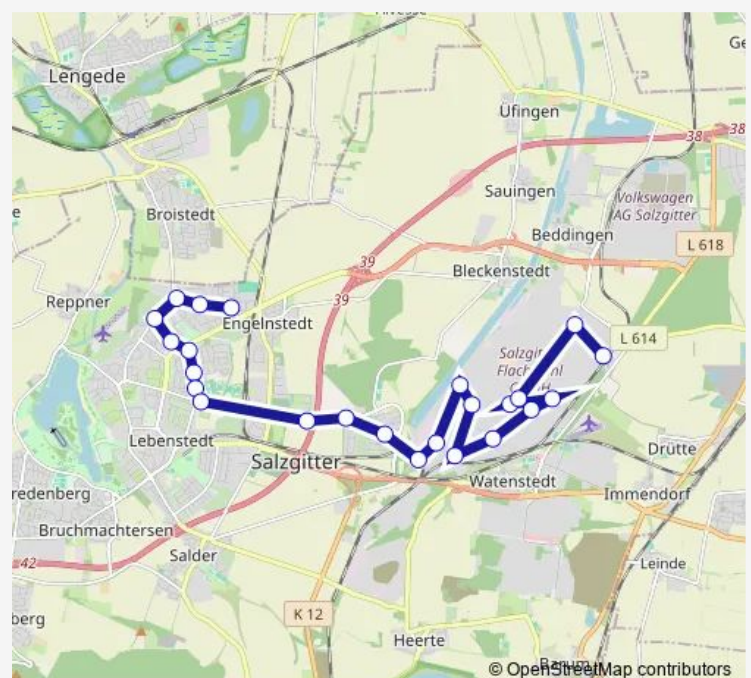

SZ-Drütte, SZ-AG Walzwerk li

SZ-Drütte, SZ-AG Forschung

Route schedule

SZ-Lebenstedt, Kranichdamm — SZ-Drütte, SZ-AG Walzwerk III-Ost

Monday 06:54

Tuesday 06:54

Wednesday 06:54

Thursday 06:54

Friday 06:54

Saturday —

Sunday —

Route info

Direction: SZ-Lebenstedt, Kranichdamm

Stops: 24

Trip Duration: 0 hour 40 min

SZ-Drütte, SZ-AG Walzwerk III-West

SZ-Drütte, SZ-AG Bauelemente

SZ-Drütte, SZ-AG Walzwerk III-Ost

Direction

SZ-Drütte, SZ-AG Walzwerk III-Ost — SZ-Lebenstedt, Kranichdamm

24 stops

[Open route schedule](#)

SZ-Drütte, SZ-AG Walzwerk III-Ost

SZ-Drütte, SZ-AG Bauelemente