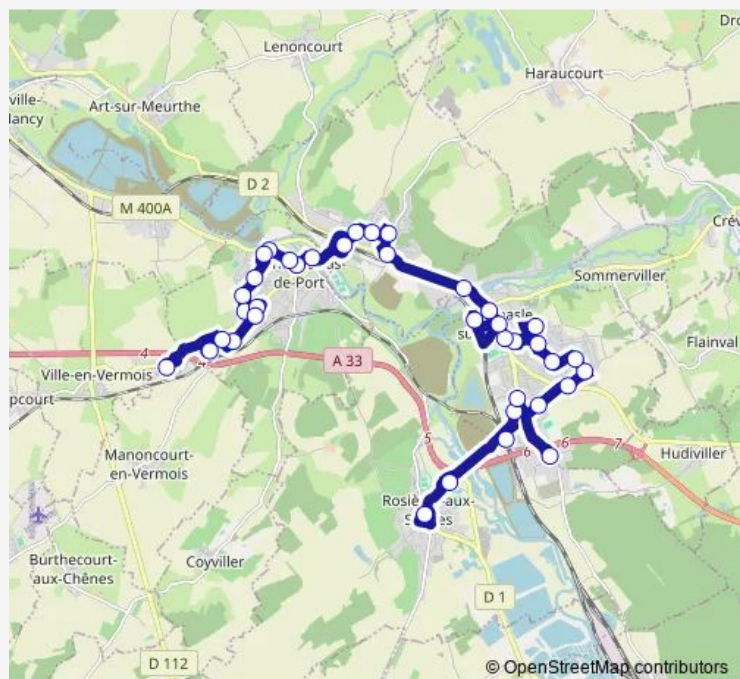

Saturday 06:40-18:45

Sunday —

Route info

Direction: Rosières-aux-Salines Ecoles

Stops: 38

Trip Duration: 0 hour 55 min

La Navette — La Navette – Sel & Vermois

Victor Hugo

Mandela

Gare Varangéville-St Nicolas

Filatures

Bonnardel

Hôpital

Musée

Musée-Cimetière

Le Nid

## Direction

ZAC du Vermois — Rosières-aux-Salines Ecoles

37 stops

[Open route schedule](#)

ZAC du Vermois

Desserte

Croisette

Dielheim

## Route info

Direction: ZAC du Vermois

Stops: 37

Trip Duration: 0 hour 53 min

Couarail

Embanie

Rucher

Verdun