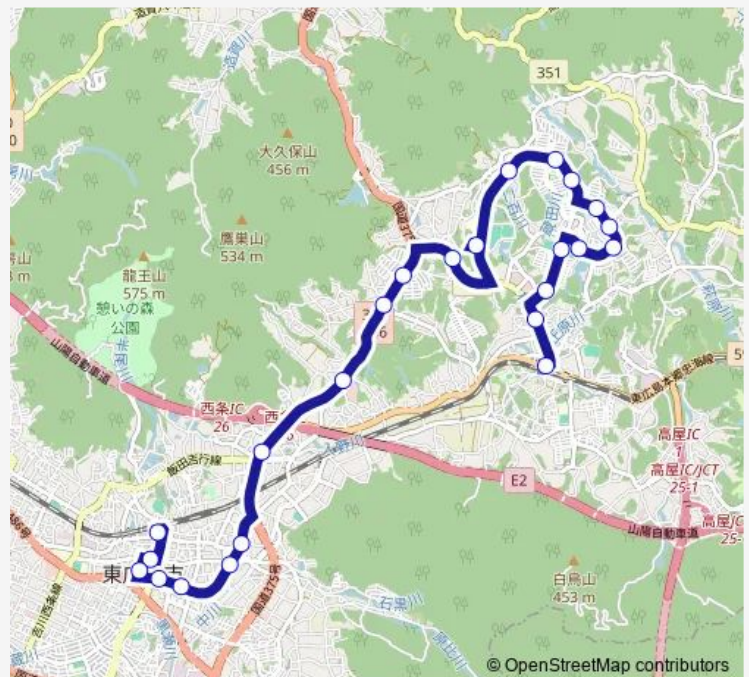

### Direction

西条駅 — 西高屋駅前

24 stops

[Open route schedule](#)

- 西条駅
- 中央公園前
- 栄町
- 朝日町
- 大坪通
- 井野口病院前
- 土与丸
- 東広島記念病院前
- 下稲木
- 上稲木
- 昭和団地入口
- 山手口
- 近畿大学
- 二百石
- 高美が丘九丁目
- 高美が丘七丁目
- 高美が丘小学校
- 高美が丘四丁目東
- 高美が丘四丁目南
- 高美が丘公園北
- 高美が丘公園

### Route schedule

西条駅 — 西高屋駅前

Monday	14:05-16:50
Tuesday	14:05-16:50
Wednesday	14:05-16:50
Thursday	14:05-16:50
Friday	14:05-16:50
Saturday	14:05-16:50
Sunday	14:05

### Route info

Direction: 西条駅

Stops: 24

Trip Duration: 0 hour 30 min

■ 高美が丘線・時計回り

高美が丘入口

杵原下

西高屋駅前