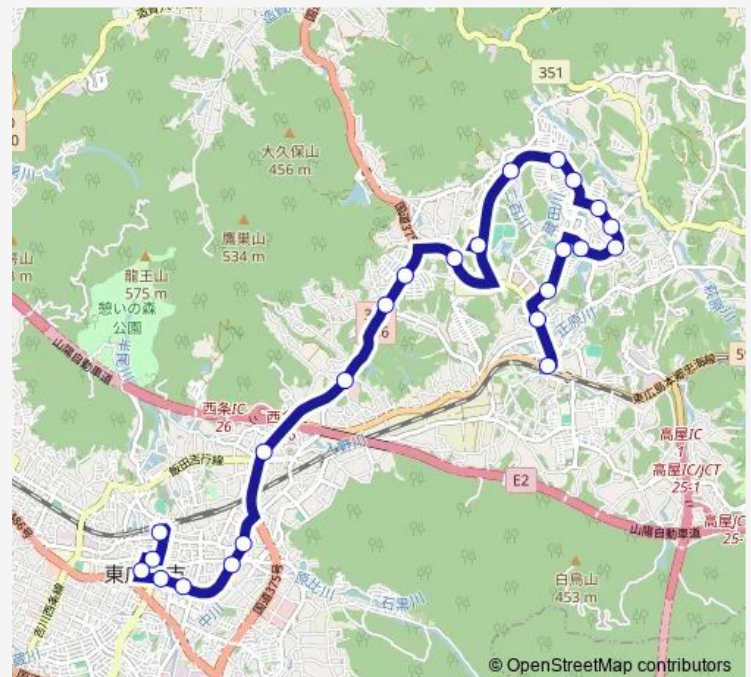

### Direction

西条駅 — 西高屋駅前

24 stops

[Open route schedule](#)

- 西条駅
- 中央公園前
- 栄町
- 朝日町
- 大坪通
- 井野口病院前
- 土与丸
- 東広島記念病院前
- 下稲木
- 上稲木
- 昭和団地入口
- 山手口
- 近畿大学
- 二百石
- 高美が丘九丁目
- 高美が丘七丁目
- 高美が丘小学校
- 高美が丘四丁目東
- 高美が丘四丁目南
- 高美が丘公園北
- 高美が丘公園

### Route schedule

西条駅 — 西高屋駅前

Monday	14:05-16:50
Tuesday	14:05-16:50
Wednesday	14:05-16:50
Thursday	14:05-16:50
Friday	14:05-16:50
Saturday	14:05-16:50
Sunday	14:05

### Route info

Direction: 西条駅

Stops: 24

Trip Duration: 0 hour 30 min

■ 高美が丘線・時計回り

高美が丘入口

杵原下

西高屋駅前