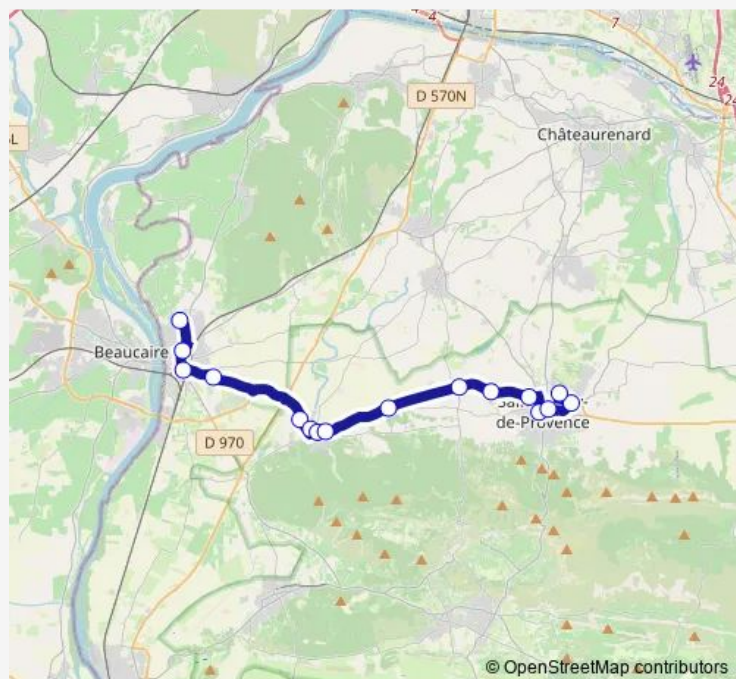

La Libération

Mas de Sarret

Collège Glanum

Route schedule

Lycée Daudet — Collège Glanum

Monday 16:00

Tuesday 16:00

Wednesday —

Thursday 16:00

Friday 16:00

Saturday —

Sunday —

Route info

Direction: Lycée Daudet

Stops: 15

Trip Duration: 0 hour 42 min

Direction

Mas de Sarret — Lycée Daudet

6 stops

[Open route schedule](#)

Mas de Sarret

Collège Glanum

Gendarmerie

Croisement des Baux

Route info

Direction: Mas de Sarret

Stops: 6

Trip Duration: 0 hour 30 min

Direction

République — Porte Condamine

14 stops

[Open route schedule](#)