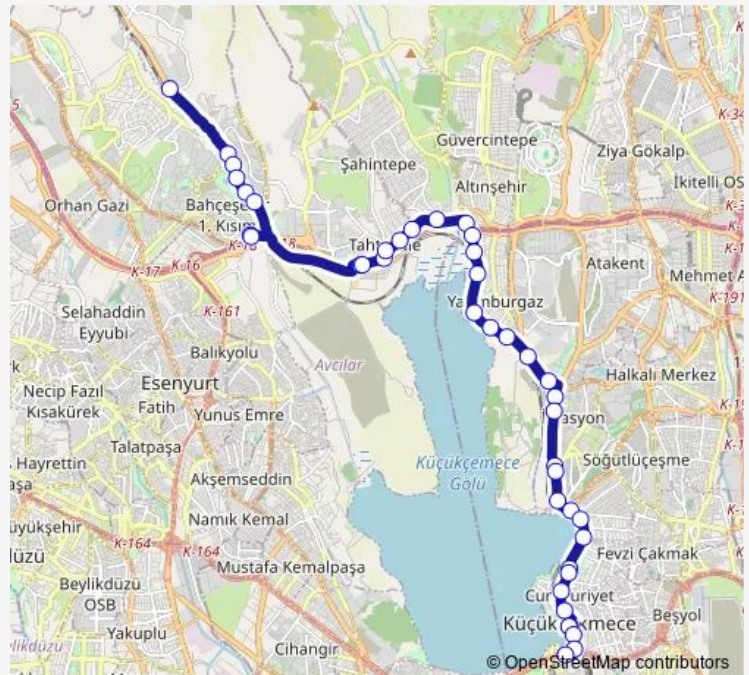

## Route schedule

ESTON EVLERİ — Küçükçekmece Kubilay

Monday 06:35

Tuesday 06:35

Wednesday 06:35

Thursday 06:35

Friday 06:35

Saturday 06:35

## Route info

Direction: ESTON EVLERİ

Stops: 41

Trip Duration: 0 hour 46 min

**KÜÇÜKÇEKMECE-TAHTAKALE — Küçükçekmece -  
Kayabaşı - Tahtakale****BusMaps**

YARIMBURGAZ CAMİİ

Nükleer Araştırma M.

Konutbirlik Köprüsü