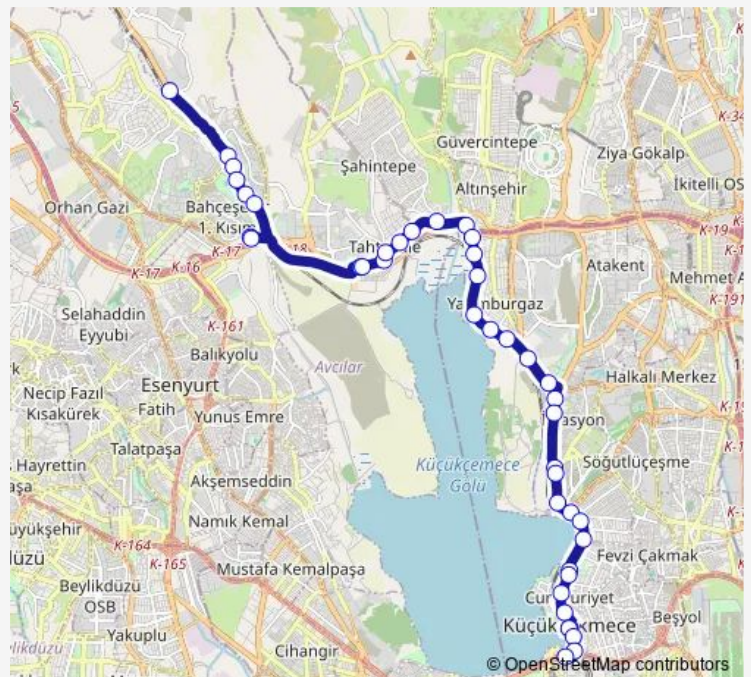

Friday 06:35

Saturday 06:35

Sunday 06:35

Route info

Direction: Eston Evleri

Stops: 41

Trip Duration: 0 hour 46 min

Yarimburgaz Camii

Nükleer Arařtırma M.

Konutbirlik Köprüsü

Minibüs Durađı

Minibüs Durađı

Minibüs Durađı

Halkali İstasyon

Gümrük

Kanarya