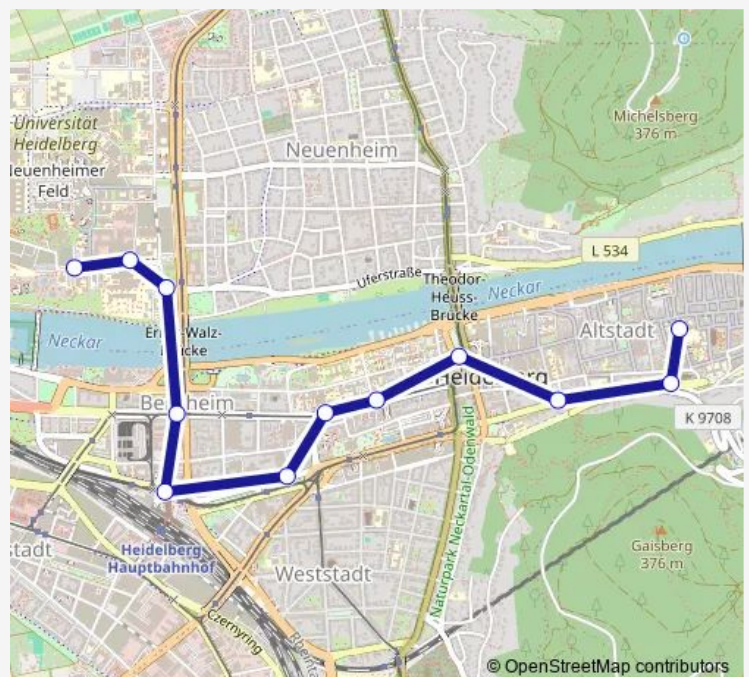

Direction

Heidelberg, Universitätsplatz — Neuenh., Camp. Im Neuenh. Feld

12 stops

[Open route schedule](#)

Heidelberg, Universitätsplatz

Heidelberg, Peterskirche

Heidelberg, Fr.-Ebert-Platz

Heidelberg, Bismarckplatz

Heidelberg, Altes Hallenbad

Heidelberg, Campus Bergheim

Heidelberg, Stadtwerke

Heidelberg, Hauptbahnhof

Heidelberg, Betriebshof

Neuenheim, Jahnstraße

Neuenheim, Kirschnerstraße

Neuenh., Camp. Im Neuenh. Feld

Route schedule

Heidelberg, Universitätsplatz — Neuenh., Camp. Im Neuenh. Feld

Monday	05:20-00:01 ⁺¹
Tuesday	05:20-00:01 ⁺¹
Wednesday	05:20-00:01 ⁺¹
Thursday	05:20-00:01 ⁺¹
Friday	05:20-00:01 ⁺¹
Saturday	05:31-00:01 ⁺¹
Sunday	06:31-00:01 ⁺¹

Route info

Direction: Heidelberg, Universitätsplatz

Stops: 12

Trip Duration: 0 hour 24 min

Direction

Neuenh., Camp. Im Neuenh. Feld — Heidelberg, Universitätsplatz

13 stops

[Open route schedule](#)