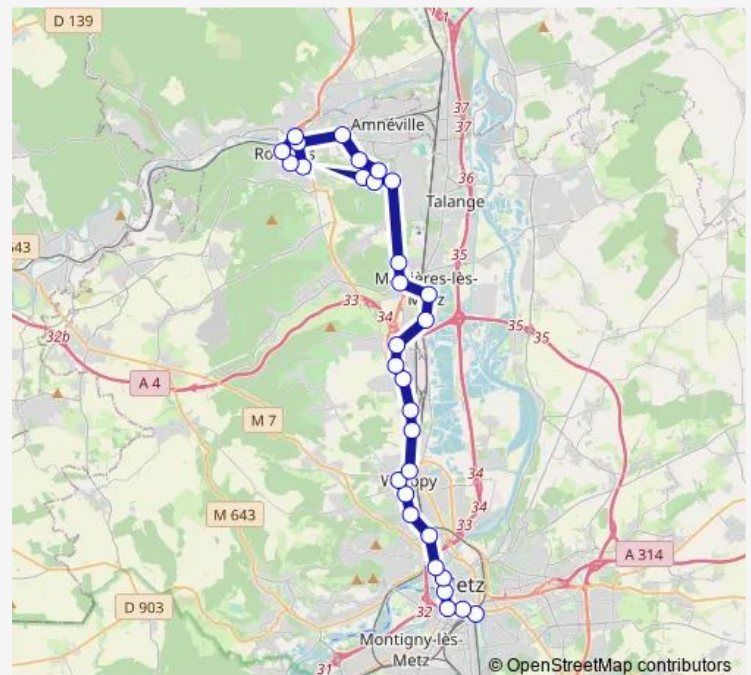

Maizieres-LES-Metz - Gendarmerie

Maizieres-LES-Metz - Sud

Semecourt - Hypermarche

Feves - Croix Blaise

Route schedule

Rombas - Gare — Metz - Gare Routiere

Monday 08:55-20:00

Tuesday 08:55-20:00

Wednesday 08:55-20:00

Thursday 08:55-20:00

Friday 08:55-20:00

Saturday 08:55-20:00

Sunday 13:55

Route info

Direction: Rombas - Gare

Stops: 36

Trip Duration: 1 hour 16 min

57R077 — Rombas / Metz

Norroy-LE-Veneur - Val Euromoselle

Norroy-LE-Veneur - Bellevue

Woippy - Ste Agathe

Woippy - Rue Ladonchamps

Woippy - Maison Medicale

Woippy - Arles

Metz - Gare Routiere

Direction

Metz - Gare Routiere — Rombas - Gare

31 stops

[Open route schedule](#)

Metz - Gare Routiere

Metz - Avenue Foch

Metz - Monument Aux Morts