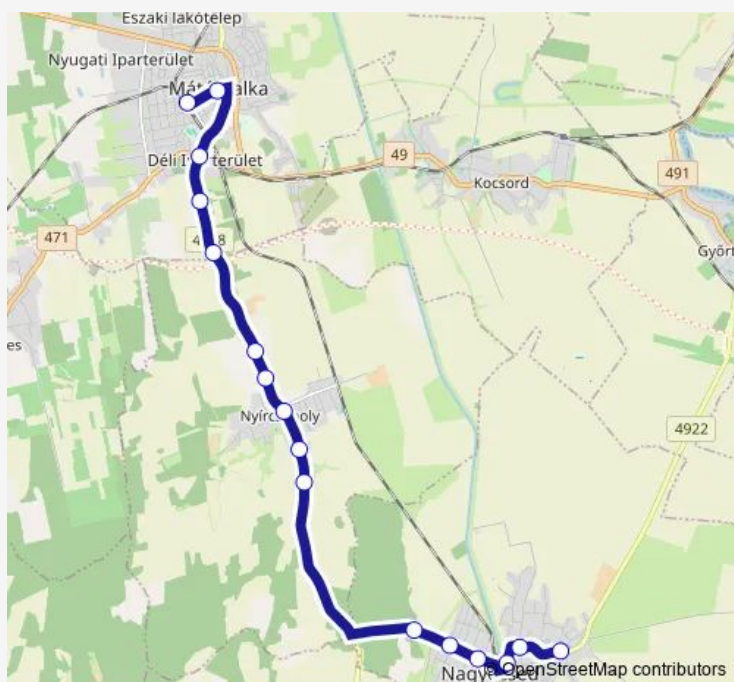

Mátészalka, Fő tér

Mátészalka, nyírbátori útelágazás

Mátészalka, Zöldfa utca 174.

Mátészalka, szőlők

Nyírcsaholy, Hunyadi utca 120.

Nyírcsaholy, orvosi rendelő

Nyírcsaholy, vasútállomás bejárati út

Nyírcsaholy, temető

Nyírcsaholy, Szabadság utca 127.

Nagyecsed, temető

Nagyecsed, Síp utca

Nagyecsed, óvoda

Nagyecsed, áruház

Nagyecsed, városháza

Nagyecsed, református templom

Route schedule

Mátészalka, autóbusz-állomás — Nagyecsed, református templom

Monday 05:30-19:45

Tuesday 05:30-19:45

Wednesday 05:30-19:45

Thursday 05:30-19:45

Friday 05:30-19:45

Saturday 07:20-16:15

Sunday —

Route info

Direction: Mátészalka, autóbusz-állomás

Stops: 16

Trip Duration: 0 hour 25 min

4328 — Mátészalka - Nyírcsaholy - Nagyecsed