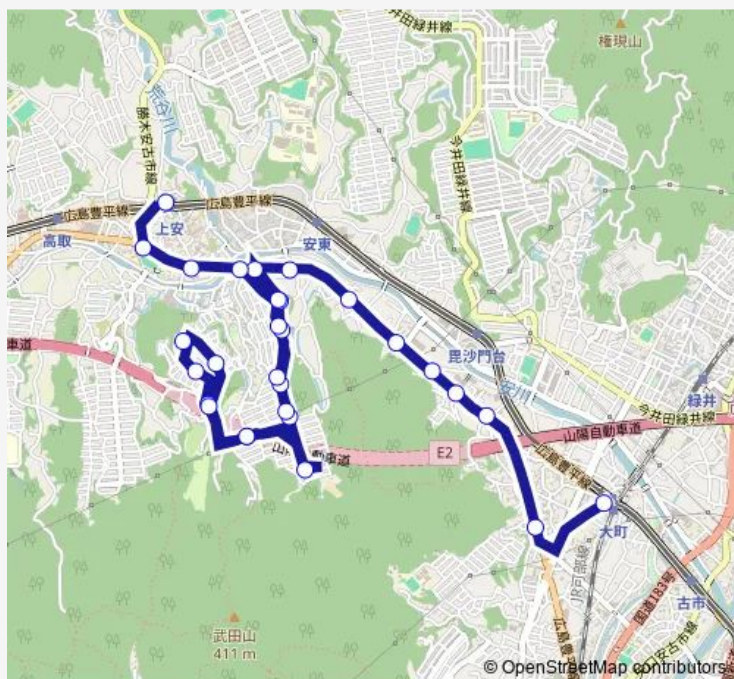

Direction

大町駅 — 上安駅

29 stops

[Open route schedule](#)

- 大町駅
- 大町
- 上大町
- 下小峠
- 安小峠
- 下相田
- 相田
- 安田女子大入口
- 武田山団地入口
- 松が丘公園前
- 松が丘団地
- 武田山団地下
- 武田山団地中
- 武田山団地
- 武田山団地西
- あさおか台上
- あさおか台中
- あさおか台下
- あさおか台
- あさおか台上
- 武田山団地西

Route schedule

大町駅 — 上安駅

| | |
|-----------|-------------|
| Monday | 12:41-18:06 |
| Tuesday | 12:41-18:06 |
| Wednesday | 12:41-18:06 |
| Thursday | 12:41-18:06 |
| Friday | 12:41-18:06 |
| Saturday | 12:59-16:39 |
| Sunday | 12:59-16:39 |

Route info

Direction: 大町駅

Stops: 29

Trip Duration: 0 hour 36 min

■ 大町駅→武田山団地→あさおか台→上安駅

武田山団地中

武田山団地下

松が丘団地

The schedule is provided in the local timezone. Times with "(+1)" indicate departures on the next day.

PDF file created on 2025-01-16

2024 BusMaps.com - All Rights Reserved