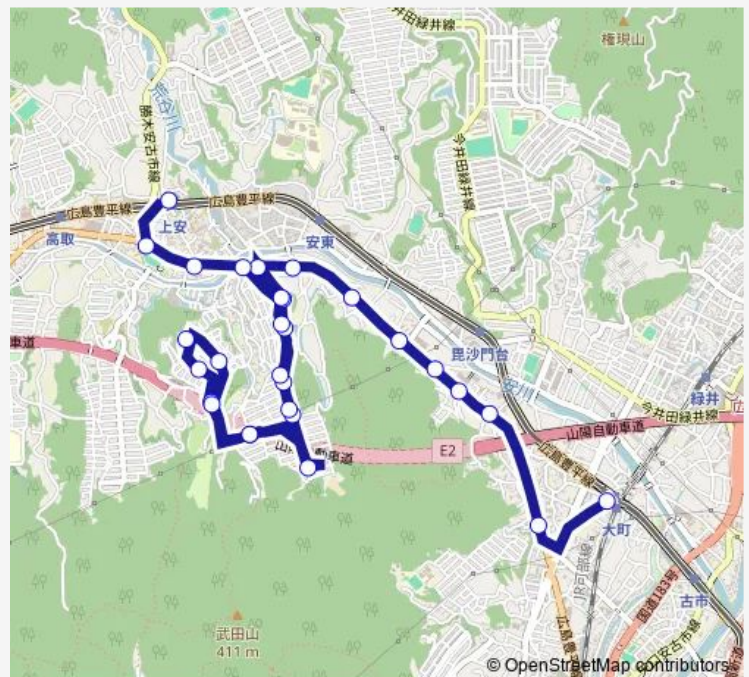

Direction

大町駅 — 上安駅

29 stops

[Open route schedule](#)

- 大町駅
- 大町
- 上大町
- 下小峠
- 安小峠
- 下相田
- 相田
- 安田女子大入口
- 武田山団地入口
- 松が丘公園前
- 松が丘団地
- 武田山団地下
- 武田山団地中
- 武田山団地
- 武田山団地西
- あさおか台上
- あさおか台中
- あさおか台下
- あさおか台
- あさおか台上
- 武田山団地西

Route schedule

大町駅 — 上安駅

Monday	12:41-18:06
Tuesday	12:41-18:06
Wednesday	12:41-18:06
Thursday	12:41-18:06
Friday	12:41-18:06
Saturday	12:59-16:39
Sunday	12:59-16:39

Route info

Direction: 大町駅

Stops: 29

Trip Duration: 0 hour 36 min

■ 大町駅→武田山団地→あさおか台→上安駅

武田山団地中

武田山団地下

松が丘団地

松が丘公園前

日浦口

安中央

安小学校