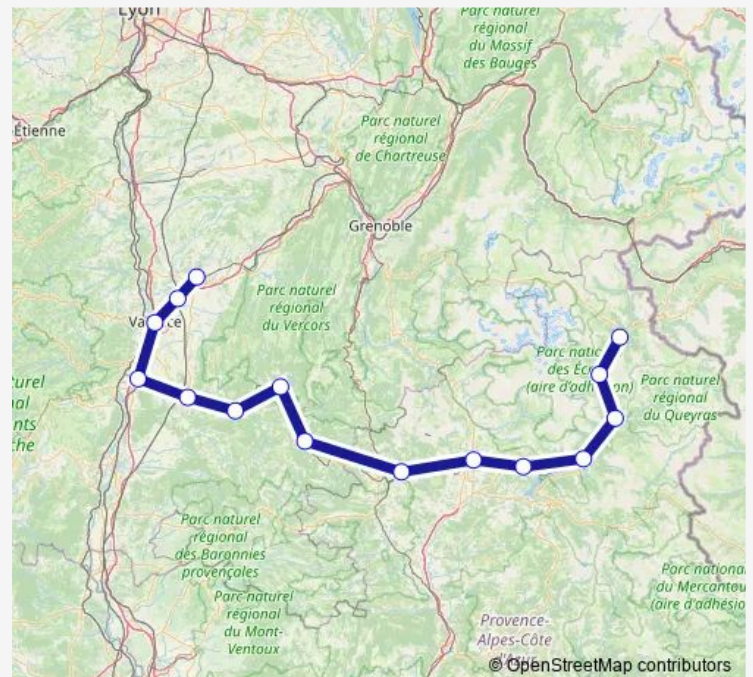

Rail P4 Romans - Valence - Gap - Briançon

[Go to website](#)

Direction

Romans - Bourg-de-Péage — Briançon

15 stops

[Open route schedule](#)

Romans - Bourg-de-Péage

Valence TGV Rhône-Alpes Sud

Chorges

Embrun

Mont-Dauphin - Guillestre

L'Argentière les Écrins

Briançon

Route schedule

Romans - Bourg-de-Péage — Briançon

Monday	09:47-19:49
Tuesday	09:47-19:49
Wednesday	09:47-19:49
Thursday	09:47-19:49
Friday	09:47-19:49
Saturday	09:47-17:38
Sunday	11:28-19:49

Route info

Direction: Romans - Bourg-de-Péage

Stops: 15

Trip Duration: 4 hour 24 min

Direction

Briançon — Romans - Bourg-de-Péage

15 stops

[Open route schedule](#)

Briançon

L'Argentière les Écrins

Mont-Dauphin - Guillestre

Embrun

Chorges

Gap

Veynes Dévoluy

Luc-en-Diois