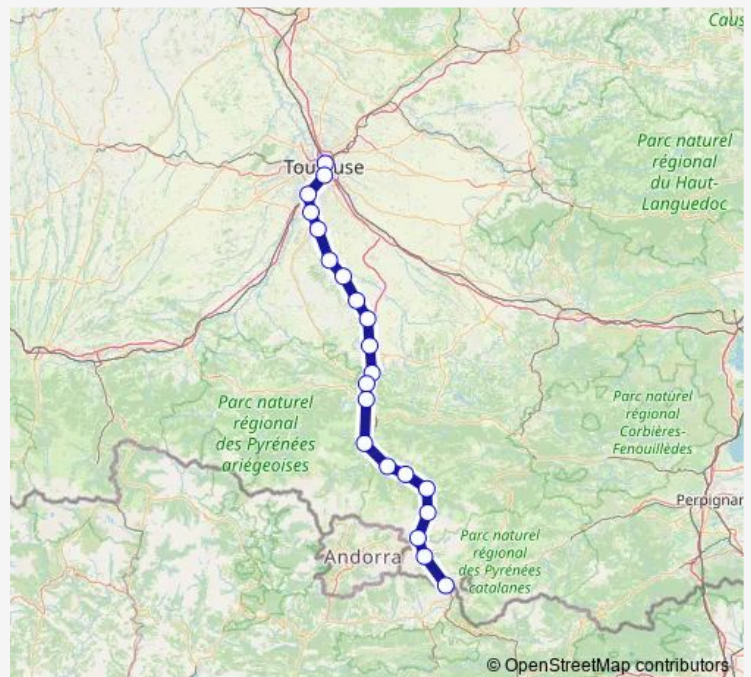

Rail P4 Toulouse Matabiau - Latour De Carol Enveitg

[Go to website](#)

Direction

Pamiers — Ax-les-Thermes

16 stops

[Open route schedule](#)

- Pamiers
- Pamiers Centre
- Varilhes Centre
- Varilhes
- Saint-Jean-de-Verges
- Foix
- Montgaillard
- Saint-Paul - Saint-Antoine
- Mercus-Garrabet
- Tarascon-Sur-Ariège
- Tarascon-sur-Ariège
- Ussat les Bains
- Les Cabannes Centre
- Vèbre
- Luzenac - Garanou
- Ax-les-Thermes

Route schedule

Pamiers — Ax-les-Thermes

Monday	06:27
Tuesday	06:27
Wednesday	06:27
Thursday	06:27
Friday	06:27
Saturday	—
Sunday	—

Route info

Direction: Pamiers

Stops: 16

Trip Duration: 1 hour 23 min

Direction

Toulouse Matabiau — Latour-de-Carol - Enveitg

21 stops

[Open route schedule](#)

Toulouse Matabiau

Saint-Agne

Portet Saint-Simon

Pins-Justaret

Venerque - Le Vernet

Toulouse Matabiau — Pamiers

9 stops

[Open route schedule](#)

Toulouse Matabiau

Portet Saint-Simon

Pins-Justaret

Venerque - Le Vernet

Auterive