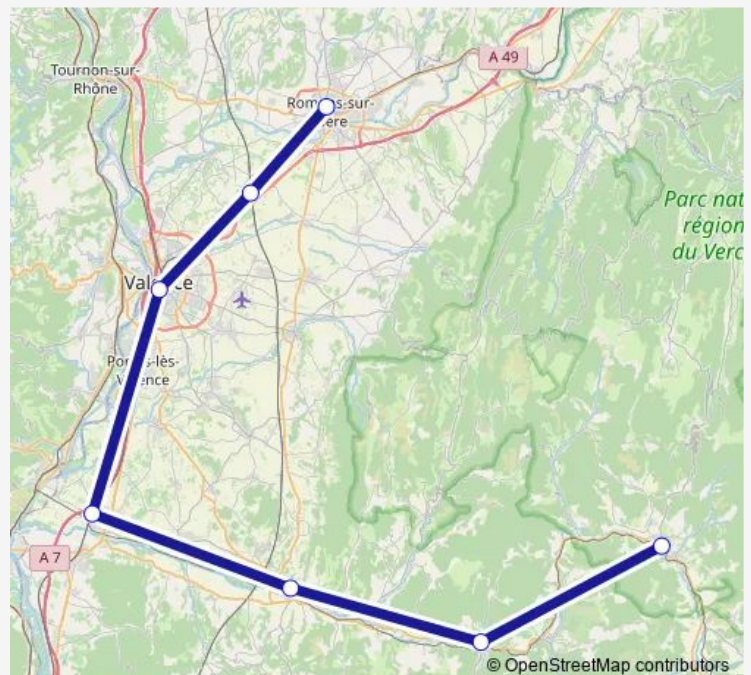

Rail P4 Romans - Valence - Die

[Go to website](#)

Direction

Die — Romans - Bourg-de-Péage

7 stops

[Open route schedule](#)

- Die
- Saillans
- Crest
- Livron
- Valence Ville
- Valence TGV Rhône-Alpes Sud
- Romans - Bourg-de-Péage

Route schedule

Die — Romans - Bourg-de-Péage

Monday	06:13
Tuesday	06:13
Wednesday	06:13
Thursday	06:13
Friday	06:13
Saturday	06:13
Sunday	—

Route info

Direction: Die

Stops: 7

Trip Duration: 1 hour 27 min

P4 — Romans - Valence - Die

Direction

Romans - Bourg-de-Péage — Die

7 stops

[Open route schedule](#)

Romans - Bourg-de-Péage

Valence TGV Rhône-Alpes Sud

Valence Ville

Livron