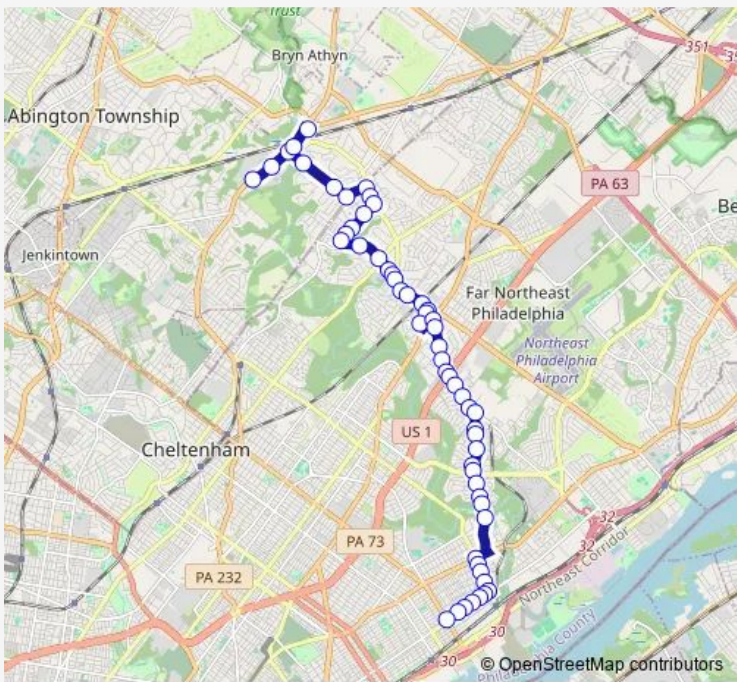

Route schedule
 Huntingdon Pk & Holy Redeemer Hosp - Fs — Torresdale Av & Cottman Av

Monday	06:52
Tuesday	06:52
Wednesday	06:52
Thursday	06:52
Friday	06:52
Saturday	—
Sunday	—

Route info

Direction: Huntingdon Pk & Holy Redeemer Hosp - Fs

Stops: 56

Trip Duration: 0 hour 38 min

484 — Holy Redmr Hosptl to Cottmn-TorrSDL **BusMaps**

Grant Av & Krewstown Rd

Welsh Rd & Neil Dr - Fs

Welsh Rd & Banes St

Banes St & Welsh Rd - FS

Banes St & Scotchbrook Dr

57 stops

[Open route schedule](#)

Cottman Av & Ditman St

Torresdale Av & Shelmire Av

Torresdale Av & Sheffield Av

Torresdale Av & Hartel Av

Torresdale Av & Decatur St

Torresdale Av & Rhawn St

Friday 14:40

Saturday —

Sunday —

Route info

Direction: Cottman Av & Ditman St

Stops: 57

Trip Duration: 0 hour 40 min

Welsh Rd & Leonard St