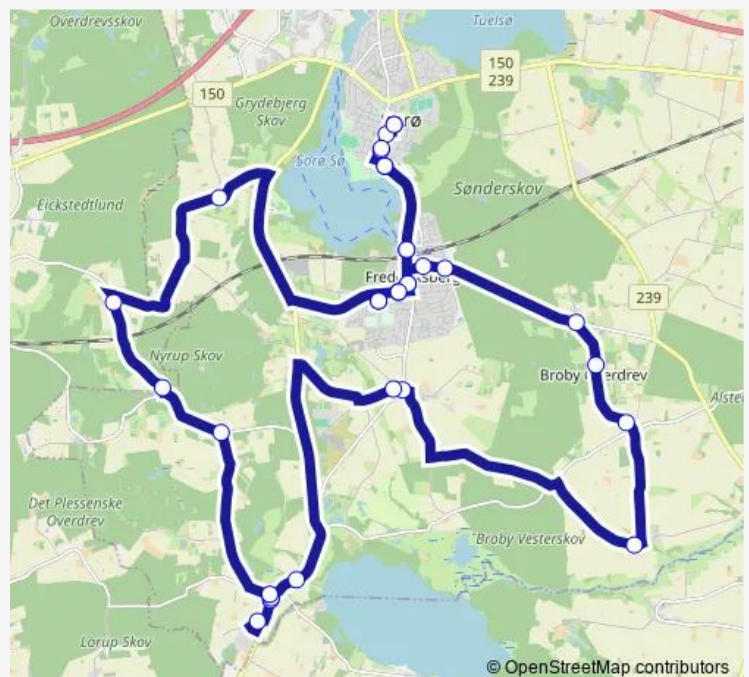

Grøftevej, Lindebjergvej (Grøftevej)

Route schedule

Sorø Byterminal — Sorø Byterminal

Monday 06:46

Tuesday 06:46

Wednesday 06:46

Thursday 06:46

Friday 06:46

Saturday —

Sunday —

Route info

Direction: Sorø Byterminal

Stops: 31

Trip Duration: 1 hour 6 min

Grøfte (Grøftevej)

Vink - Borød (Borødvej)

Smedeparken

Koldemosevej (Smedevej)

Finlandsvej (Skælskørvej)

Feldskovvej (Skælskørvej)

Sorø St. (Stationspladsen)

Sorø Akademi (Priorgade)

Holberg Arkaden (Rolighed)

Sorø Byterminal

Direction

Sorø Byterminal — Sorø Byterminal

33 stops

[Open route schedule](#)

Sorø Byterminal

Absalonsgade (Vedelsgade)

Holberg Arkaden (Rolighed)

Sorø Akademi (Priorgade)