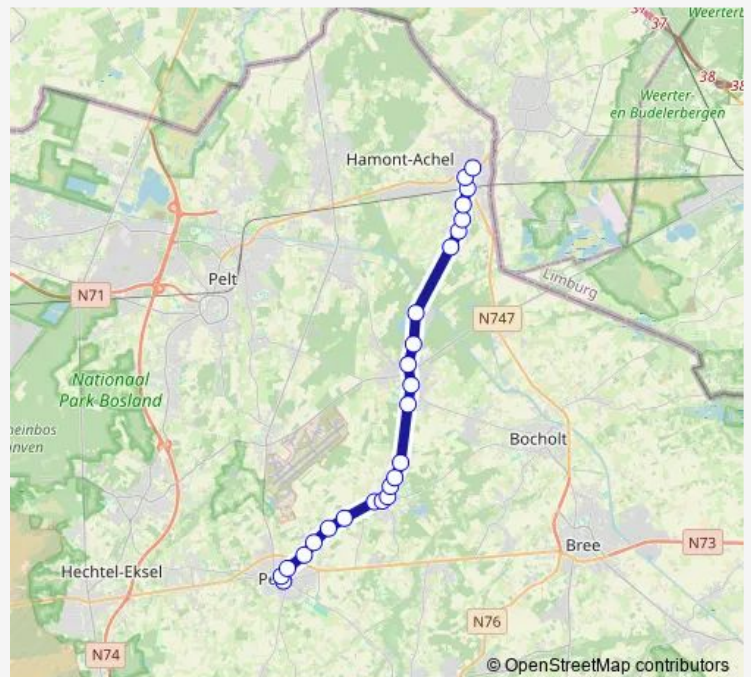

# Bus 484 Peer - Hamont

[Go to website](#)

**Direction**

Peer, Pol Kip — Hamont, Kerk

25 stops

[Open route schedule](#)

- Peer, Pol Kip
- Peer, Rijksbasisschool
- Peer, Scholencampus
- Peer, Rozenlaan
- Peer, O.L. Vrouwlaan
- Peer, Panhovenstraat
- Peer, Manège
- Grote-Brogel, Broekkantstraat
- Grote-Brogel, Kiosk
- Grote-Brogel, Schuttersstraat
- Grote-Brogel, Kaulillerweg
- Grote-Brogel, Breughel
- Grote-Brogel, Telenstraat
- Kaulille, Donkelstraat
- Kaulille, Kerk
- Kaulille, Belgebergstraat
- Kaulille, Dorperheideweg
- Kaulille, Industrieweg
- Hamont, De Hoeven
- Hamont, College
- Hamont, Merelstraat

**Route schedule**

Peer, Pol Kip — Hamont, Kerk

Monday	15:40-17:41
Tuesday	15:40-17:41
Wednesday	12:04-13:30
Thursday	15:40-17:41
Friday	15:40-17:41
Saturday	—
Sunday	—

**Route info**

Direction: Peer, Pol Kip

Stops: 25

Trip Duration: 0 hour 25 min

484 — Peer - Hamont

Hamont, Graanstraat

Hamont, Salvatorstraat

Hamont, Stadswaag

Hamont, Kerk

484 Bus time schedules and route maps are available in an offline PDF at [busmaps.com](https://busmaps.com). Use the [busmaps.com](https://busmaps.com) website to see live bus times, train schedule or subway schedule, and step-by-step directions for all public transit in Grote-Brogel