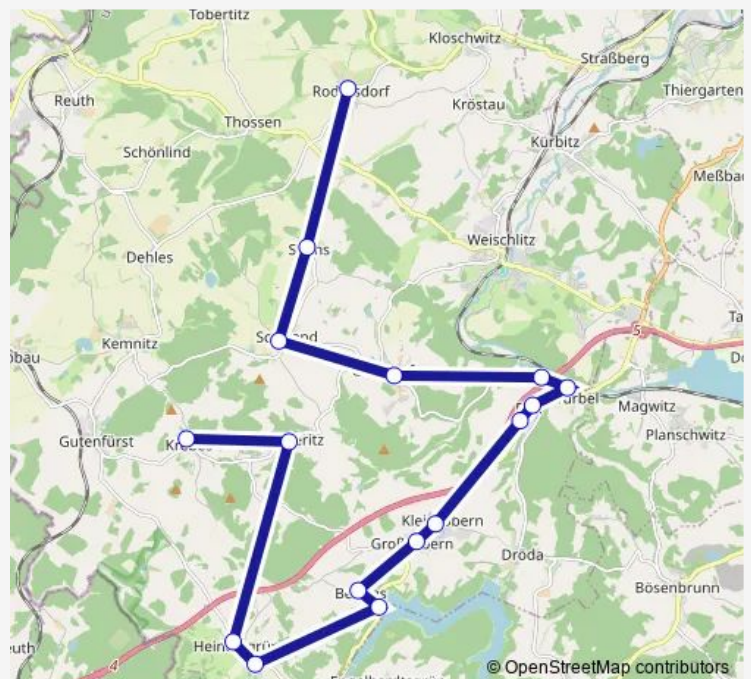

### Direction

Weischlitz, Schule — Krebes, Schule

13 stops

[Open route schedule](#)

Weischlitz, Schule

Weischlitz, Warte

Weischlitz, Ortsteil Rosenberg

Taltitzer Kreuz

### Route schedule

Weischlitz, Schule — Krebes, Schule

Monday 12:48-14:35

Tuesday 12:48-14:35

Wednesday 12:48-14:35

Thursday 12:48-14:35

Friday 12:48-14:35

Saturday —

### Route info

Direction: Weischlitz, Schule

Stops: 13

Trip Duration: 0 hour 35 min

484

BusMaps