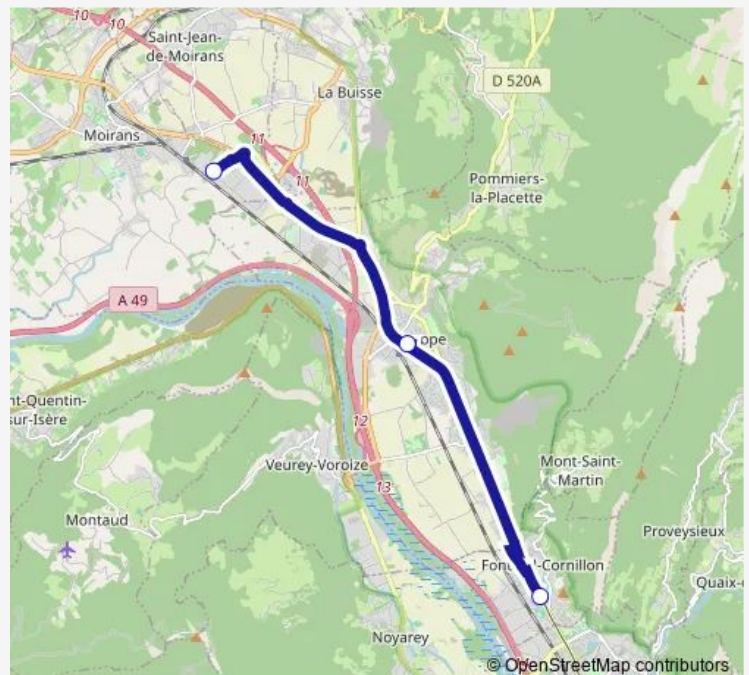

Bus BE35 Moirans Beghin - LE Fontanil F. Dolto[Go to website](#)**Direction**

Fontanil-Cornillon, LEP F. Dolto — Moirans, Lycee Beghin

3 stops

[Open route schedule](#)

Fontanil-Cornillon, LEP F. Dolto

Voreppe, L'Arcade

Saturday —

Sunday —

Route info

Direction: Fontanil-Cornillon, LEP F. Dolto

Stops: 3

Trip Duration: 0 hour 18 min

BE35 — Moirans Beghin - LE Fontanil F. Dolto

Direction

Moirans, Lycee Beghin — Fontanil-Cornillon, LEP F. Dolto

3 stops

[Open route schedule](#)

Moirans, Lycee Beghin

Voreppe, L'Arcade

Fontanil-Cornillon, LEP F. Dolto

Route schedule

Moirans, Lycee Beghin — Fontanil-Cornillon, LEP F. Dolto

Monday 07:30

Tuesday 07:30

Wednesday 07:30

Thursday 07:30

Friday 07:30

Saturday —

Sunday —

Route info