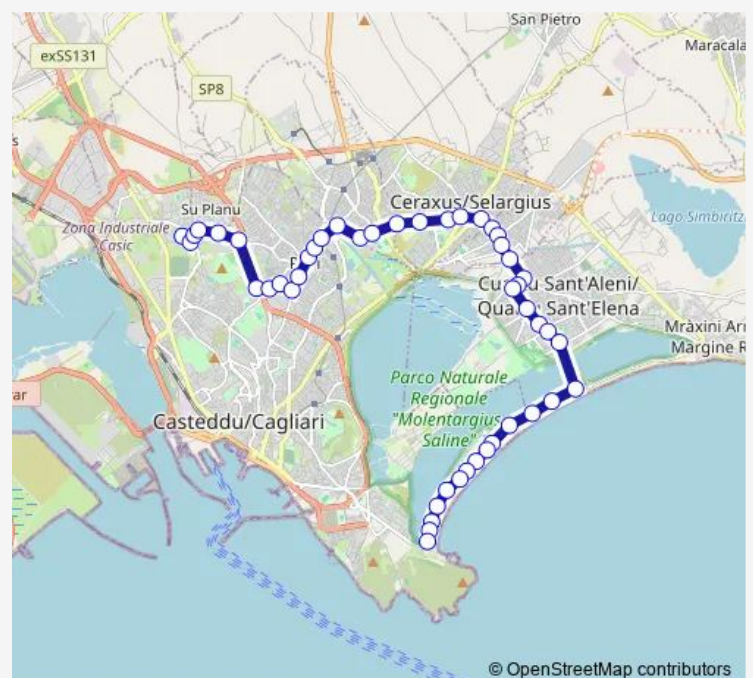

### Direction

Deliperi (fronte Beato Angelico) — Lungo Saline (angolo d'Elba)

47 stops

[Open route schedule](#)

Deliperi (fronte Beato Angelico)

Giotto (angolo Cornalias)

Piero della Francesca (angolo Peretti)

Trieste (angolo Tirana)

Trieste (fronte Poste)

Trieste (Comune)

### Route schedule

Deliperi (fronte Beato Angelico) — Lungo Saline (angolo d'Elba)

Monday 04:27-23:13

Tuesday 04:27-23:13

Wednesday 04:27-23:13

Thursday 04:27-23:13

Friday 04:27-23:13

Saturday 04:27-23:13

### Route info

Direction: Deliperi (fronte Beato Angelico)

Stops: 47

Trip Duration: 0 hour 48 min

Gallus (fronte Torre)

Rosselli (parco comunale)

Don Minzoni (angolo delle Serre)

Don Minzoni (fronte Scuole)