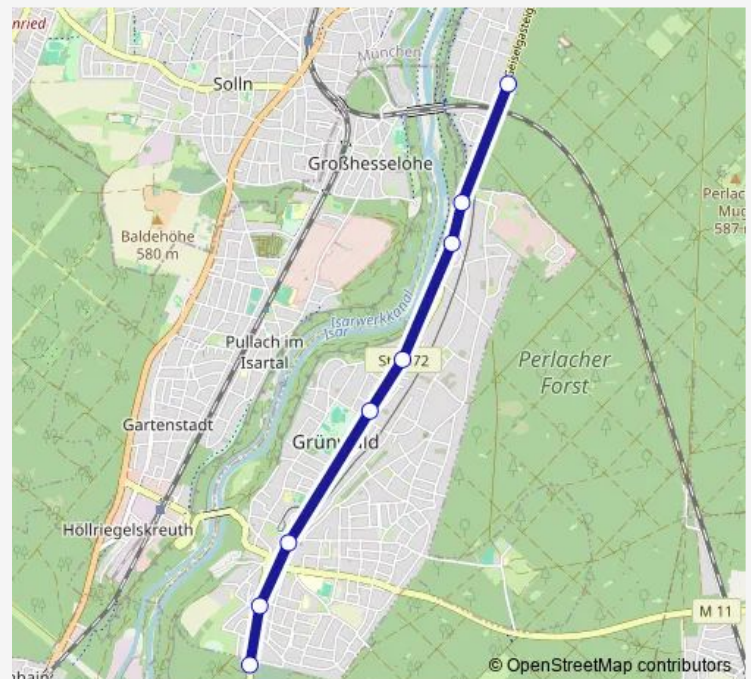

Grünwald, Friedhof — Grünwald, Friedhof

Monday	00:30-04:10
Tuesday	00:30-04:10
Wednesday	00:30-04:10
Thursday	00:30-07:10
Friday	00:30-07:10
Saturday	00:30-04:40
Sunday	00:30-07:10

Route info

Direction: Grünwald, Friedhof

Stops: 2

Trip Duration: 0 hour 1 min

■ N272 — Nachtbuslinie Grünwald

BusMaps

Direction

Grünwald, Friedhof — Großhesseloher Brücke

8 stops

[Open route schedule](#)

Grünwald, Friedhof

Grünwald, Hirtenweg

Grünwald, Schloßstraße

Grünwald, Ludwig-Thoma-Straße

Grünwald, Dr.-Max-Straße

Grünwald, Robert-Koch-Straße

Grünwald, Bavariafilmplatz

Großhesseloher Brücke

Sunday 00:31-07:11

Route info

Direction: Grünwald, Friedhof

Stops: 8

Trip Duration: 0 hour 9 min

Direction

Großhesseloher Brücke — Grünwald, Friedhof

8 stops