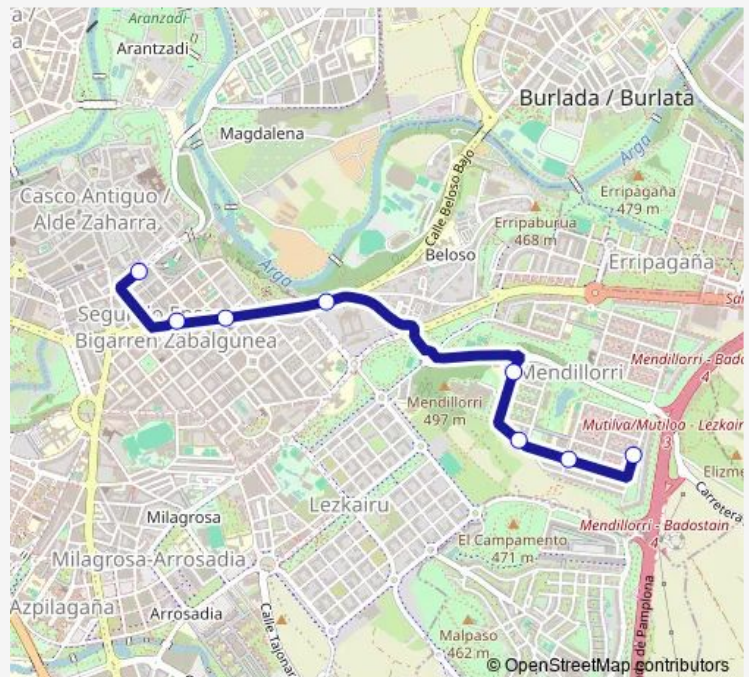

Avda. Baja Navarra, nº 34

Avda Baja Navarra 64 Seminario

c/ Ramón Aguinaga, nº 14

c/ San Guillen (frente nº 13)

c/ Señorío de Amocáin, nº 2

c/ Señorío de Amocáin (fte 13)

c/ Señorío de Egulbati, nº 3

c/ Concejo de Olaz, nº 12-14

Route schedule

c/ Cortes de Navarra, nº 1 — c/ Concejo de Olaz, nº 12-14

Monday 22:40-24:00

Tuesday 22:40-02:30⁺¹

Wednesday 03:00-24:00

Thursday 22:40-24:00

Friday 22:40-02:30⁺¹

Saturday 03:00-02:30⁺¹

Sunday 03:00-24:00

Route info

Direction: c/ Cortes de Navarra, nº 1

Stops: 10

Trip Duration: 0 hour 15 min

Ln6 — Cortes DE Navarra -Mendillorri

Direction

c/ Concejo de Olaz, nº 12-14 — c/ Cortes de Navarra, nº 1

8 stops

[Open route schedule](#)

c/ Concejo de Olaz, nº 12-14

c/ Concejo de Gorráiz fte 79

c/ de las Aguas (C Sarriguren)

c/ Concejo de Ustarroz, Ermita

Avda Baja Navarra ft Seminario

Avda Baja Navarra (fte nº 28)