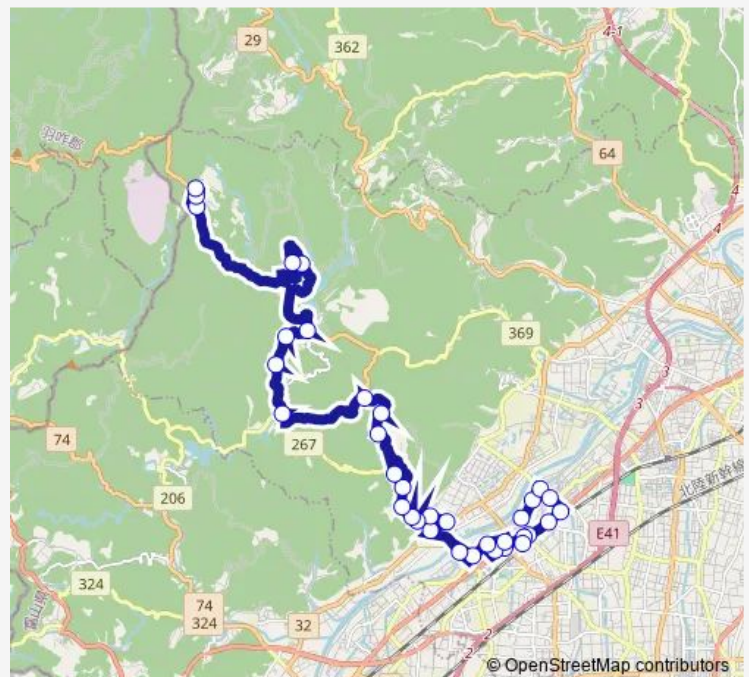

### Route schedule

福岡小学校 — 沢川

Monday 15:50

Tuesday 15:50

Wednesday 15:50

Thursday 15:50

Friday 15:50

Saturday 15:50

### Route info

Direction: 福岡小学校

Stops: 35

Trip Duration: 1 hour 8 min

五位山線 沢川行 ( 大野口・ 栢丘経由 )

西明寺パークゴルフ場南口

西明寺パークゴルフ場前

栃丘集会所前