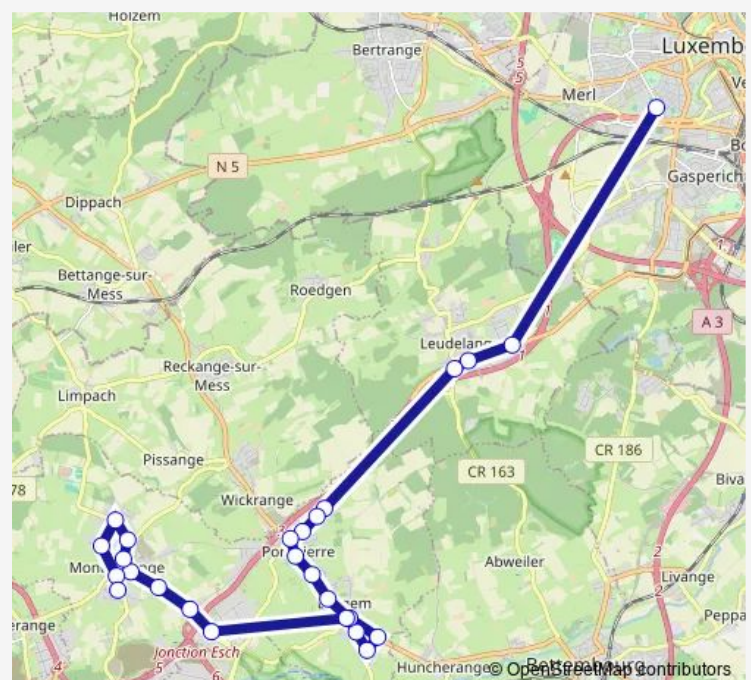

Foetz, Rond Point

Mondercange, Krombach

Mondercange, Dokter

Route schedule

LUX Merl, Geesseknäppchen Sud 6 — Mondercange, Rommelterhiel

Monday 14:25-15:50

Tuesday 12:50-14:25

Wednesday 14:25-15:50

Thursday 12:50-14:25

Friday 14:25-15:50

Saturday —

Sunday —

Route info

Direction: LUX Merl, Geesseknäppchen Sud 6

Stops: 27

Trip Duration: 0 hour 37 min

Leudelange, Gare — LUX Merl, Geesseknäppchen Sud 6

12 stops

[Open route schedule](#)

Leudelange, Gare

Leudelange, Akerheck

LEUDELANGE, Ehlbett II

LEUDELANGE, Ehlbett I

LEUDELANGE, Quesche Wee