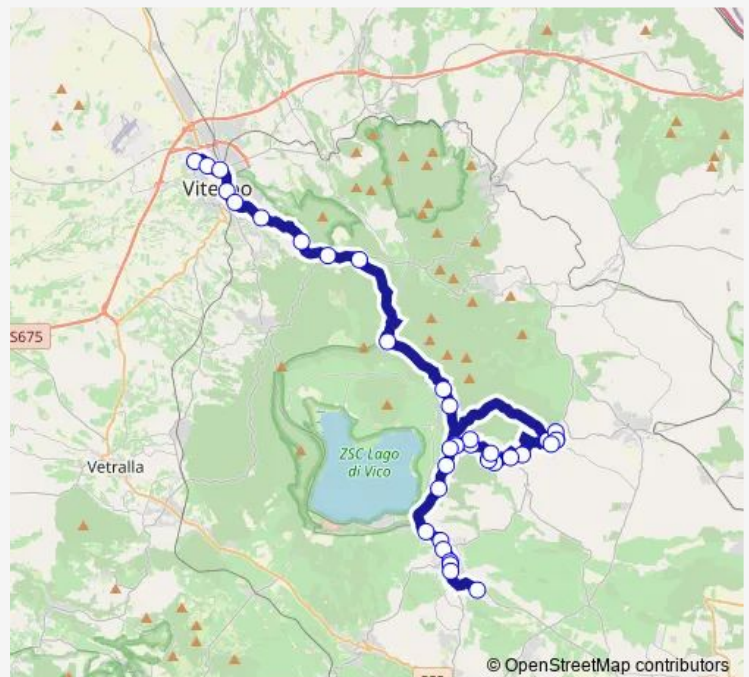

Carbognano | Via Piane Via Falisca # f2580

Caprarola | Cucciale # f2581

Caprarola | Piazza Martiri della Libertà # f2582

Caprarola | Paradisa # f2583

Caprarola | Magliano # f2584

Route schedule

VITERBO | Riello # f641 — Ronciglione | Deposito # f2547

Monday 11:00

Tuesday 11:00

Wednesday 11:00

Thursday 11:00

Friday 11:00

Saturday 18:30

Sunday —

Route info

Direction: VITERBO | Riello # f641

Stops: 35

Trip Duration: 1 hour 5 min

Viterbo - Ronciglione (Comune) # Ro42d

Caprarola | Ist. A. Farnese # f2585

Caprarola | Via Caprolatta Via Scriattoli # f2586

Caprarola | Via Caprolatta Via S. Rocco # f2587

Caprarola | Viale Cerri (San Rocco) # f2560

Caprarola | Via Cimina (San Rocco) # f2529

Caprarola | Via Cimina (Km 17) # f2530

Caprarola | Via Cimina (Km 18) # f2531

Ronciglione | Via Padre Mariano da Torino # f2533