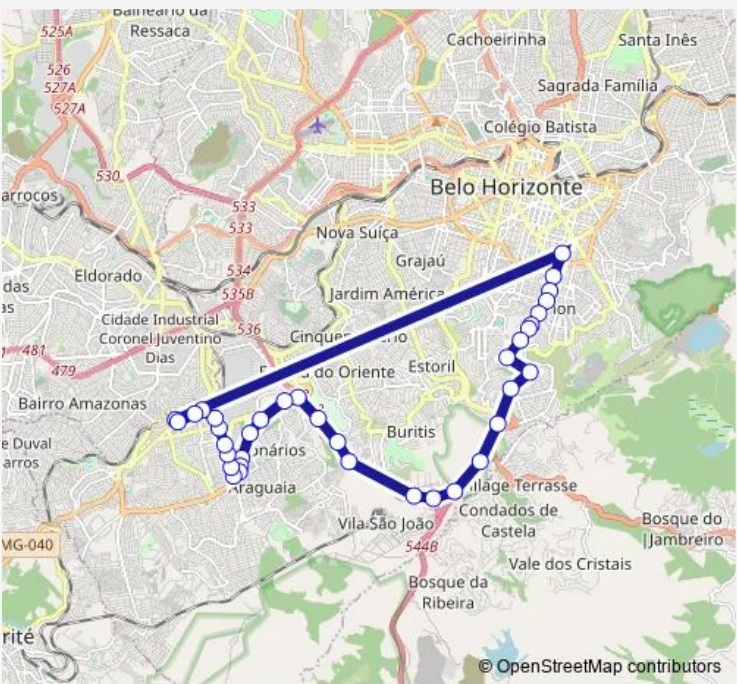

Bus 3055 Estacao Barreiro/Savassi Via Bhshopping (Direta Estacao/Savassi-Tarde)

[Go to website](#)

Direction
 Rua Boaventura Costa 7 — Ave Afonso Vaz De Melo 640
 36 stops
[Open route schedule](#)

- Rua Boaventura Costa 7
- Rua Tome De Souza 554
- Ave Nossa Senhora Do Carmo 260
- Ave Nossa Senhora Do Carmo 664
- Ave Nossa Senhora Do Carmo 900
- Ave Nossa Senhora Do Carmo 1428
- Ave Nossa Senhora Do Carmo 1692
- Ave Nossa Senhora Do Carmo 1900
- Ave Nossa Senhora Do Carmo 2190
- Rod Br Trezentos E Cinquenta E Seis 2906
- Rod Br Trezentos E Cinquenta E Seis 2500
- Rod Br Trezentos E Cinquenta E Seis 2750
- Rod Br Trezentos E Cinquenta E Seis 3110
- Rod Br Trezentos E Cinquenta E Seis 7500
- Rod Br Trezentos E Cinquenta E Seis 8230
- Rod Anel Rodoviario Celso Mello Azevedo 336
- Rod Anel Rodoviario Celso Mello Azevedo 824
- Rod Anel Rodoviario Celso Mello Azevedo 2708
- Rod Anel Rodoviario Celso Mello Azevedo 3258
- Rod Anel Rodoviario Celso Mello Azevedo 4080
- Ave Waldyr Soeiro Emrich 4

Route schedule
 Rua Boaventura Costa 7 — Ave Afonso Vaz De Melo 640

Monday	15:40-16:12
Tuesday	15:40-16:12
Wednesday	15:40-16:12
Thursday	15:40-16:12
Friday	15:40-16:12
Saturday	—
Sunday	—

Route info
 Direction: Rua Boaventura Costa 7
 Stops: 36
 Trip Duration: 2 hour 34 min

3055 — Estacao Barreiro/Savassi Via Bhshopping (Direta Estacao/Savassi-Tarde) **BusMaps**

Ave Waldyr Soeiro Emrich 390

Ave Waldyr Soeiro Emrich 875

Ave Waldyr Soeiro Emrich 18

Ave Waldyr Soeiro Emrich 328