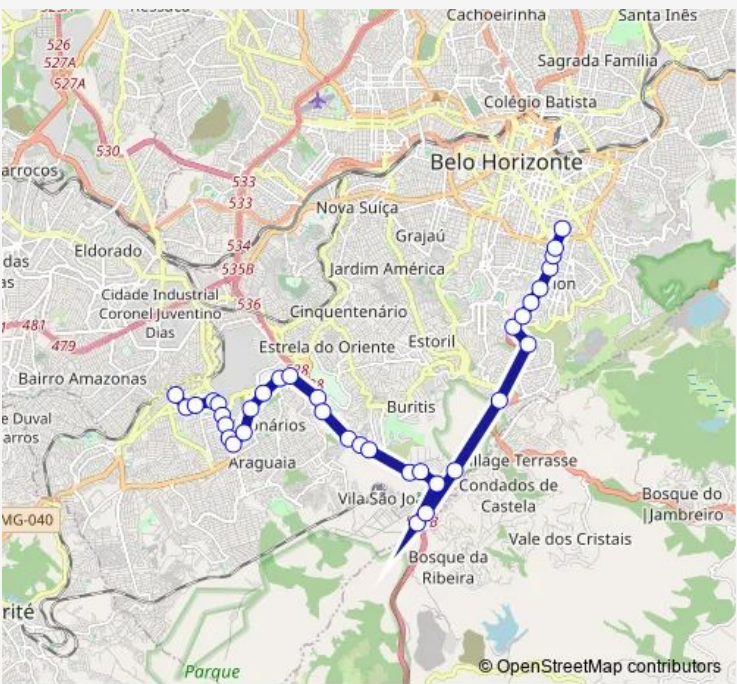

**Bus 3055 Estacao Barreiro/Savassi Via Bhshopping (Direta Savassi/Estacao-Manha)**

[Go to website](#)

**Direction**  
 Rua Boaventura Costa 7 — Rua Tome De Souza 554  
 35 stops  
[Open route schedule](#)

- Rua Boaventura Costa 7
- Ave Sinfronio Brochado 773
- Ave Sinfronio Brochado 555
- Ave Sinfronio Brochado 91
- Ave Olinto Meireles 592
- Ave Olinto Meireles 890
- Ave Olinto Meireles 1150
- Ave Olinto Meireles 1446
- Rua Caetano Pirri 126
- Ave Waldyr Soeiro Emrich 329
- Ave Waldyr Soeiro Emrich 17
- Ave Waldyr Soeiro Emrich 800
- Ave Waldyr Soeiro Emrich 507
- Ave Waldyr Soeiro Emrich 71
- Rod Anel Rodoviario Celso Mello Azevedo 3993
- Rod Anel Rodoviario Celso Mello Azevedo 3651
- Rod Anel Rodoviario Celso Mello Azevedo 2681
- Rod Anel Rodoviario Celso Mello Azevedo 2367
- Rod Anel Rodoviario Celso Mello Azevedo 2119
- Rod Anel Rodoviario Celso Mello Azevedo 929
- Rod Anel Rodoviario Celso Mello Azevedo 675

**Route schedule**  
 Rua Boaventura Costa 7 — Rua Tome De Souza 554

Monday	05:30-07:58
Tuesday	05:30-07:58
Wednesday	05:30-07:58
Thursday	05:30-07:58
Friday	05:30-07:58
Saturday	—
Sunday	—

**Route info**  
 Direction: Rua Boaventura Costa 7  
 Stops: 35  
 Trip Duration: 2 hour 33 min

3055 — Estacao Barreiro/Savassi Via Bhshopping ( Direta Savassi/Estacao-Manha) **BusMaps**

Rod Anel Rodoviario Celso Mello Azevedo 39

Rod Br Trezentos E Cinquenta E Seis 9870

Rod Br Trezentos E Cinquenta E Seis 9601