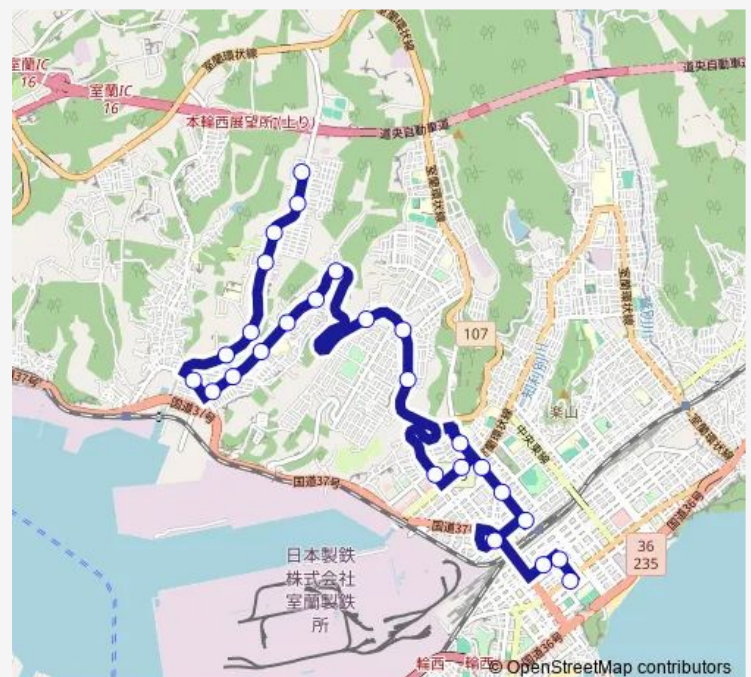

### Route schedule

東町ターミナル — 柏木

Monday 08:20-21:05

Tuesday 08:20-21:05

Wednesday 08:20-21:05

Thursday 08:20-21:05

Friday 08:20-21:05

Saturday 08:35-20:45

### Route info

Direction: 東町ターミナル

Stops: 26

Trip Duration: 0 hour 45 min

22 港北柏木線

鶯団地入口

中学校入口

蘭北団地