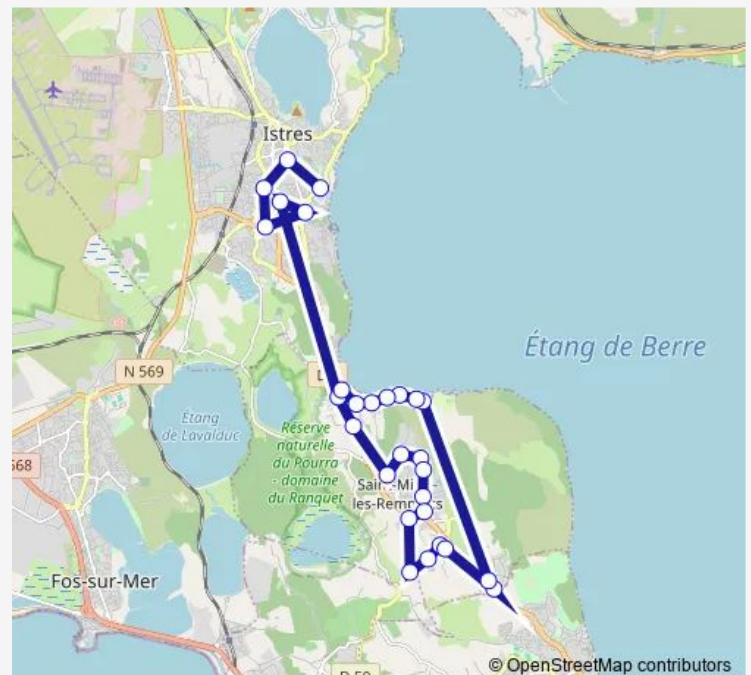

Bus 906 Istres - St Mitre Vivaldi

[Go to website](#)

Direction

Latécoère — Allée Vivaldi

28 stops

[Open route schedule](#)

Latécoère

Gare Routière

Jean Rostand

Fontaine du Loup

Les Plaines d'Arnete

Les Roqualèdes

Chapelle

Stop D50

Juverdes

Juverdes Bis

Colle d'Arnaud

Zac des Etangs

Zac des Etangs

Route schedule

Latécoère — Allée Vivaldi

Monday	15:50
Tuesday	15:50
Wednesday	13:10
Thursday	15:50
Friday	15:50
Saturday	—
Sunday	—

Route info

Direction: Latécoère

Stops: 28

Trip Duration: 0 hour 52 min

906 — Istres - St Mitre Vivaldi

BusMaps

Massane Plage

Parking Gouin

Lavoisier

Salle Polyvalente