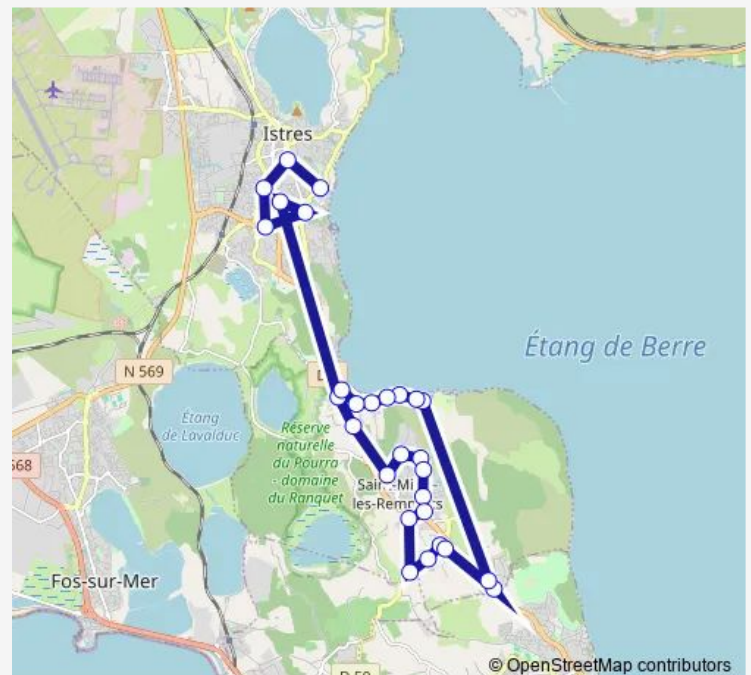

Bus 906 Istres - St Mitre Vivaldi

[Go to website](#)

Direction

Latécoère — Allée Vivaldi

28 stops

[Open route schedule](#)

Latécoère

Gare Routière

Jean Rostand

Fontaine du Loup

Les Plaines d'Arnete

Les Roqualèdes

Chapelle

Stop D50

Juverdes

Juverdes Bis

Colle d'Arnaud

Zac des Etangs

Zac des Etangs

Route schedule

Latécoère — Allée Vivaldi

Monday	15:50
Tuesday	15:50
Wednesday	13:10
Thursday	15:50
Friday	15:50
Saturday	—
Sunday	—

Route info

Direction: Latécoère

Stops: 28

Trip Duration: 0 hour 52 min

906 — Istres - St Mitre Vivaldi

BusMaps

Massane Plage

Parking Gouin

Lavoisier

Salle Polyvalente