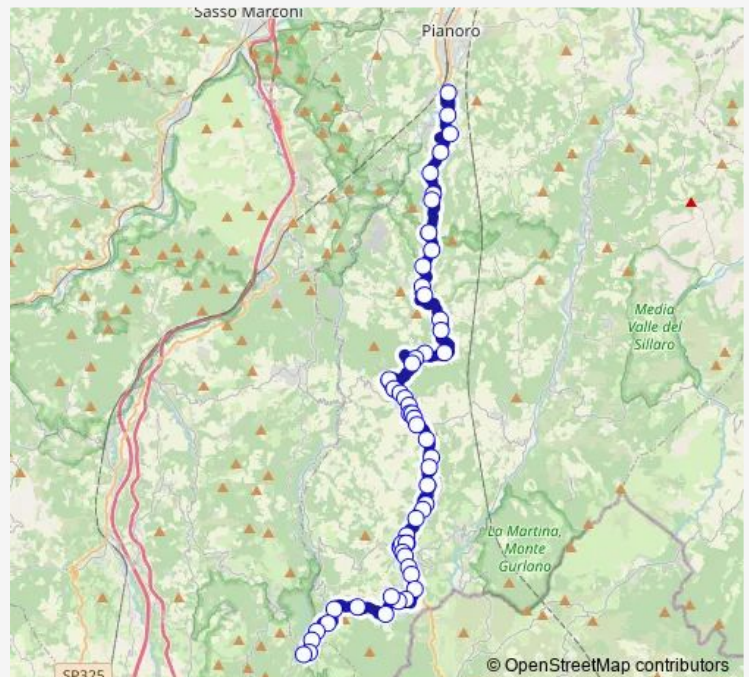

AL Braschino

Loiano DUE Pini

Loiano Consorzio Agrario

Route schedule

Pianoro Vecchio — Castel Dell`Alpi Piazzale Cimitero

Monday 05:30-18:15

Tuesday 05:30-18:15

Wednesday 05:30-18:15

Thursday 05:30-18:15

Friday 05:30-18:15

Saturday 05:30-18:15

Sunday 09:35-17:00

Route info

Direction: Pianoro Vecchio

Stops: 56

Trip Duration: 0 hour 57 min

906 — Bologna - Monghidoro - Castel dell'Alpi

Loiano Marconi Municipio

Loiano Marconi

Loiano Cimitero

Loiano Delle Piane

VIA DEL Vento

LA Fratta

Osservatorio