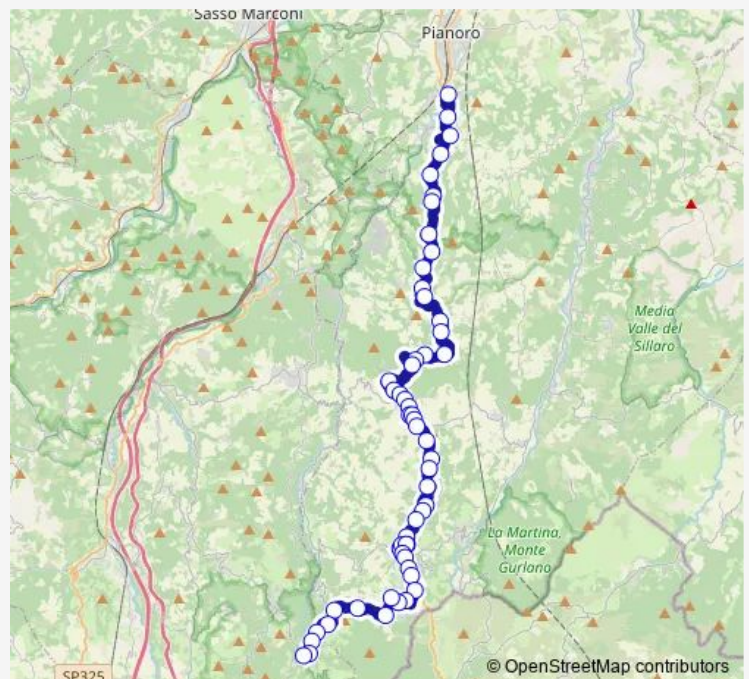

AL BRASCHINO

LOIANO DUE PINI

LOIANO CONSORZIO AGRARIO

Route schedule

PIANORO VECCHIO — CASTEL DELL'ALPI PIAZZALE CIMITERO

Monday 05:30-18:15

Tuesday 05:30-18:15

Wednesday 05:30-18:15

Thursday 05:30-18:15

Friday 05:30-18:15

Saturday 05:30-18:15

Sunday 09:35-17:00

Route info

Direction: PIANORO VECCHIO

Stops: 56

Trip Duration: 0 hour 57 min

906 — Bologna - Monghidoro - Castel dell'Alpi

LOIANO MARCONI MUNICIPIO

LOIANO MARCONI

LOIANO CIMITERO

LOIANO DELLE PIANE

VIA DEL VENTO

LA FRATTA

OSSERVATORIO