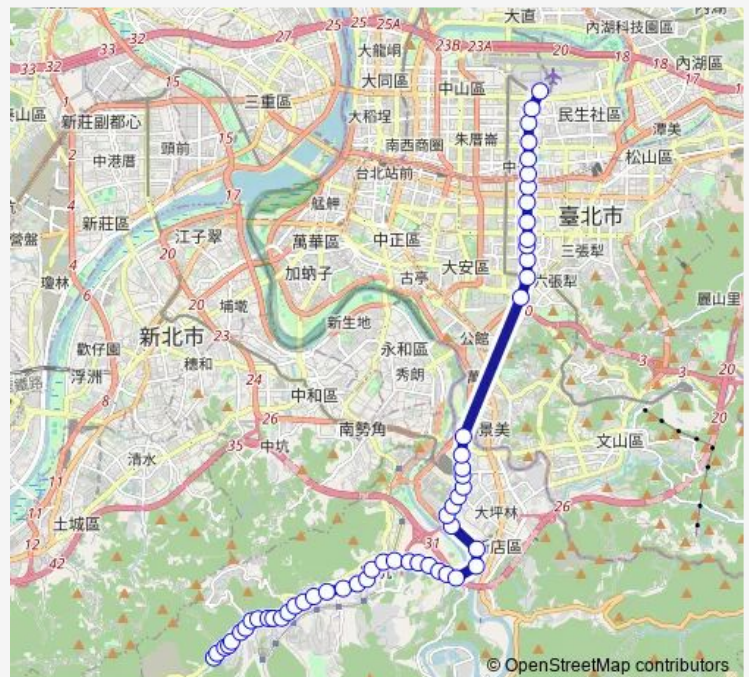

Direction

錦繡站 — 松山機場

54 stops

[Open route schedule](#)

- 錦繡站
- 美墅家
- 錦繡一
- 錦秀路口
- 碧瑤
- 日興市民活動中心
- 三城
- 建業路
- 二城
- 中央印製廠
- 中央新城
- 頭城
- 頭城一
- 大茅埔
- 康樂新村
- 仁康醫院
- 蕙仁坑
- 安康車子路口
- 台北菸廠
- 浪漫貴族
- 公崙新村(豐榮醫院)

Route schedule

錦繡站 — 松山機場

Monday	00:00
Tuesday	00:00
Wednesday	00:00
Thursday	00:00
Friday	00:00
Saturday	00:00
Sunday	00:00

Route info

Direction: 錦繡站

Stops: 54

Trip Duration: 24 hour 0 min

906 — 錦繡山莊-松山機場

安康派出所

光華新村(安康路)

安華路口

下城社區

胡璉故居紀念館

頂城

大坪頂

溪頭

親情河濱公園