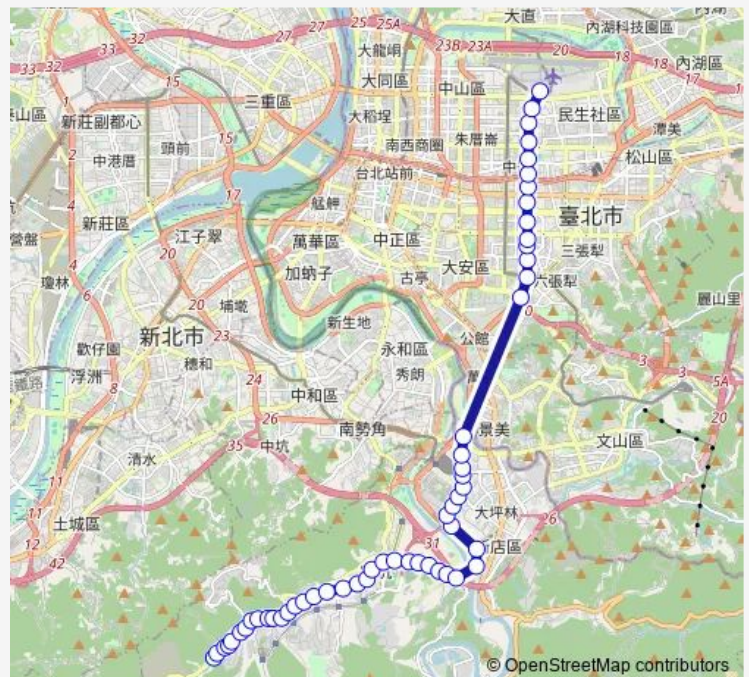

Bus 906 錦繡山莊-松山機場

[Go to website](#)

Direction

錦繡站 — 松山機場

54 stops

[Open route schedule](#)

- 錦繡站
- 美墅家
- 錦繡一
- 錦秀路口
- 碧瑤
- 日興市民活動中心
- 三城
- 建業路
- 二城
- 中央印製廠
- 中央新城
- 頭城
- 頭城一
- 大茅埔
- 康樂新村
- 仁康醫院
- 蕙仁坑
- 安康車子路口
- 台北菸廠
- 浪漫貴族
- 公崙新村(豐榮醫院)

Route schedule

錦繡站 — 松山機場

Monday	00:00
Tuesday	00:00
Wednesday	00:00
Thursday	00:00
Friday	00:00
Saturday	00:00
Sunday	00:00

Route info

Direction: 錦繡站

Stops: 54

Trip Duration: 24 hour 0 min

906 — 錦繡山莊-松山機場

安康派出所

光華新村(安康路)

安華路口

下城社區

胡璉故居紀念館

頂城

大坪頂

溪頭